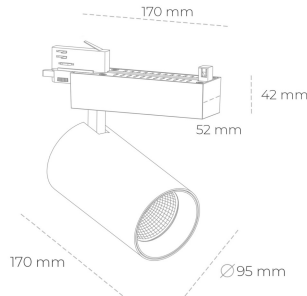

SPOTLIGHT SNIPER N 930 23W 15° BLACK | ON/OFF

Kod produktu: N015-K0002-RF930-H7-N15-ZA02_600-S4-###

LED	COB
Barwa światła	3000 [K]
CRI	90
Strumień led chip	2767 [lm]
Strumień światła z oprawy	2213 [lm]
Zasilanie systemu	23 [W]
Wydajność oprawy oświetleniowej	96 [lm/W]
Kąt świecenia	15°
Sterowanie	ON/OFF
MacAdam	3 SDCM

Spotlight LED

Oprawa oświetleniowa typu reflektor LED. Przeznaczona do montażu w szynoprzewodzie. Obudowa wraz z ramieniem wykonane są z aluminium. Dostępność w kolorze białym, czarnym i szarym. Na zamówienie istnieje możliwość lakierowania na dowolny kolor z palety RAL. Dostępne odbłyśniki w kątach 15, 30 i 45 stopni. Maksymalna moc oprawy to 31W.

OPRAWA

Waga	1.33 [kg]
Ochronność IP , IK , klasa	IP 20, IK 3,
Kolor oprawy	BLACK
Rodzaj przesłony	Glass
Napięcie zasilania	220-240V 50-60Hz

Uwaga: Wszystkie dane są wartościami typowymi. Tolerancja pomiarów +/- 10%. Funkcje systemu mogą ulec zmianie wraz z ulepszeniami produktu ze względu na postęp techniczny.