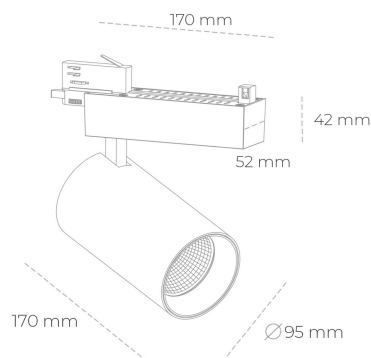

SPOTLIGHT SNIPER N 930 21W 15° BLACK | ON/OFF

LED	COB
Barwa światła	3000 [K] |
CRI	90
Strumień led chip	2536 [lm]
Strumień światła z oprawy	2028 [lm]
Zasilanie systemu	21 [W]
Wydajność oprawy oświetleniowej	97 [lm/W]
Kąt świecenia	15°
Sterowanie	ON/OFF
MacAdam	3 SDCM

Spotlight LED

Oprawa oświetleniowa typu reflektor LED. Przeznaczona do montażu w szynoprzewodzie. Obudowa wraz z ramieniem wykonane są z aluminium. Dostępność w kolorze białym, czarnym i szarym. Na zamówienie istnieje możliwość lakierowania na dowolny kolor z palety RAL. Dostępne odbłyśniki w kątach 15, 30 i 45 stopni. Maksymalna moc oprawy to 31W.

OPRAWA

Waga	1,33 [kg]
Ochronność IP , IK , klasa	IP 20, IK 3,
Kolor oprawy	BLACK
Rodzaj przesłony	Glass
Napięcie zasilania	220-240V 50-60Hz

Uwaga: Wszystkie dane są wartościami typowymi. Tolerancja pomiarów +/-10%. Funkcje systemu mogą ulec zmianie wraz z ulepszeniami produktu ze względu na postęp techniczny.

OPCJE

kolor oprawy do wyboru z palety RAL - na zapytanie, przesłona antyodbleniowa "plaster miodu", możliwość sterowania mocą świecenia za pomocą systemu CASAMBI / DALI / PHASE CUT

Wygenerowano: 16.07.2024

+48 32 388 80 00

www.cora.pl
cora@cora.pl

Ulica: Ignatza Hakuby 18
41-914 Bytom, Polska