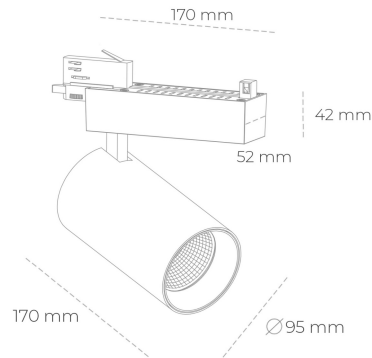

SPOTLIGHT SNIPER N 930 19W 15° BLACK | ON/OFF

Kod produktu: N015-K0002-RF930-H7-N15-ZA01_500-S4-###

LED	COB
Barwa światła	3000 [K]
CRI	90
Strumień led chip	2305 [lm]
Strumień światła z oprawy	1844 [lm]
Zasilanie systemu	19 [W]
Wydajność oprawy oświetleniowej	97 [lm/W]
Kąt świecenia	15°
Sterowanie	ON/OFF
MacAdam	3 SDCM

Spotlight LED

Oprawa oświetleniowa typu reflektor LED. Przeznaczona do montażu w szynoprzewodzie. Obudowa wraz z ramieniem wykonane są z aluminium. Dostępność w kolorze białym, czarnym i szarym. Na zamówienie istnieje możliwość lakierowania na dowolny kolor z palety RAL. Dostępne odbłyśniki w kątach 15, 30 i 45 stopni. Maksymalna moc oprawy to 31W.

OPRAWA

Waga	1,33 [kg]
Ochronność IP , IK , klasa	IP 20, IK 3,
Kolor oprawy	BLACK
Rodzaj przesłony	Glass
Napięcie zasilania	220-240V 50-60Hz

Uwaga: Wszystkie dane są wartościami typowymi. Tolerancja pomiarów +/-10%. Funkcje systemu mogą ulec zmianie wraz z ulepszeniami produktu ze względu na postęp techniczny.