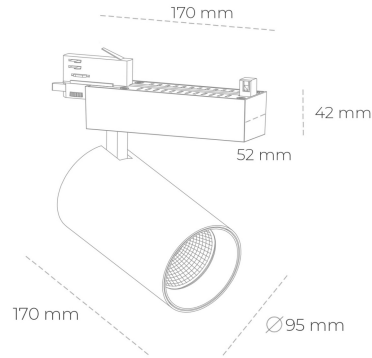

SPOTLIGHT SNIPER N 927 21W 30° BLACK | ON/OFF

LED	COB
Barwa światła	2700 [K] |
CRI	80
Strumień led chip	2444 [lm]
Strumień światła z oprawy	1955 [lm]
Zasilanie systemu	21 [W]
Wydajność oprawy oświetleniowej	93 [lm/W]
Kąt świecenia	30°
Sterowanie	ON/OFF
MacAdam	3 SDCM

Spotlight LED

Oprawa oświetleniowa typu reflektor LED. Przeznaczona do montażu w szynoprzewodzie. Obudowa wraz z ramieniem wykonane są z aluminium. Dostępność w kolorze białym, czarnym i szarym. Na zamówienie istnieje możliwość lakierowania na dowolny kolor z palety RAL. Dostępne odbłyśniki w kątach 15, 30 i 45 stopni. Maksymalna moc oprawy to 31W.

OPRAWA

Waga	1,33 [kg]
Ochronność IP , IK , klasa	IP 20, IK 3,
Kolor oprawy	BLACK
Rodzaj przesłony	Glass
Napięcie zasilania	220-240V 50-60Hz

Uwaga: Wszystkie dane są wartościami typowymi. Tolerancja pomiarów +/-10%. Funkcje systemu mogą ulec zmianie wraz z ulepszeniami produktu ze względu na postęp techniczny.

OPCJE

kolor oprawy do wyboru z palety RAL - na zapytanie, przesłona antyodbleniowa "plaster miodu", możliwość sterowania mocą świecenia za pomocą systemu CASAMBI / DALI / PHASE CUT

Wygenerowano: 22.06.2024

+48 32 388 80 00

www.cora.pl
cora@cora.pl

Ulica: Ignatza Hakuby 18
41-914 Bytom, Polska