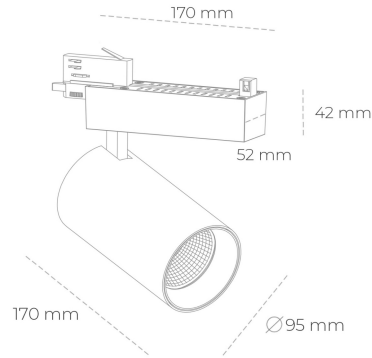

SPOTLIGHT SNIPER N 927 21W 30° BLACK | ON/OFF

LED	COB
Barwa światła	2700 [K] |
CRI	80
Strumień led chip	2444 [lm]
Strumień światła z oprawy	1955 [lm]
Zasilanie systemu	21 [W]
Wydajność oprawy oświetleniowej	93 [lm/W]
Kąt świecenia	30°
Sterowanie	ON/OFF
MacAdam	3 SDCM

Spotlight LED

Oprawa oświetleniowa typu reflektor LED. Przeznaczona do montażu w szynoprzewodzie. Obudowa wraz z ramieniem wykonane są z aluminium. Dostępność w kolorze białym, czarnym i szarym. Na zamówienie istnieje możliwość lakierowania na dowolny kolor z palety RAL. Dostępne odbłyśniki w kątach 15, 30 i 45 stopni. Maksymalna moc oprawy to 31W.

OPRAWA

Waga	1,33 [kg]
Ochronność IP , IK , klasa	IP 20, IK 3,
Kolor oprawy	BLACK
Rodzaj przesłony	Glass
Napięcie zasilania	220-240V 50-60Hz

Uwaga: Wszystkie dane są wartościami typowymi. Tolerancja pomiarów +/-10%. Funkcje systemu mogą ulec zmianie wraz z ulepszeniami produktu ze względu na postęp techniczny.

OPCJE

kolor oprawy do wyboru z palety RAL - na zapytanie, przesłona antyodbleniowa "plaster miodu", możliwość sterowania mocą świecenia za pomocą systemu CASAMBI / DALI / PHASE CUT

Wygenerowano: 16.07.2024

+48 32 388 80 00

www.cora.pl
cora@cora.pl

Ulica: Ignatza Hakuby 18
41-914 Bytom, Polska