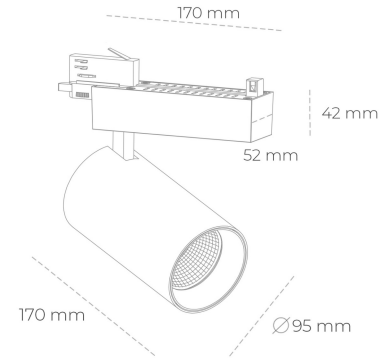

SPOTLIGHT SNIPER N 927 27W 15° BLACK | ON/OFF

LED	COB
Barwa światła	2700 [K]
CRI	80
Strumień led chip	3111 [lm]
Strumień światła z oprawy	2488 [lm]
Zasilanie systemu	27 [W]
Wydajność oprawy oświetleniowej	[lm/W]
Kąt świecenia	15°
Sterowanie	ON/OFF
MacAdam	3 SDCM

Spotlight LED

Oprawa oświetleniowa typu reflektor LED. Przeznaczona do montażu w szynoprzewodzie. Obudowa wraz z ramieniem wykonane są z aluminium. Dostępność w kolorze białym, czarnym i szarym. Na zamówienie istnieje możliwość lakierowania na dowolny kolor z palety RAL. Dostępne odbłyśniki w kątach 15, 30 i 45 stopni. Maksymalna moc oprawy to 31W.

OPRAWA

Waga	1,33 [kg]
Ochronność IP , IK , klasa	IP 20, IK 3,
Kolor oprawy	WHITE
Rodzaj przesłony	Glass
Napięcie zasilania	220-240V 50-60Hz

Uwaga: Wszystkie dane są wartościami typowymi. Tolerancja pomiarów +/-10%. Funkcje systemu mogą ulec zmianie wraz z ulepszeniami produktu ze względu na postęp techniczny.

OPCJE

kolor oprawy do wyboru z palety RAL - na zapytanie, przesłona antyodbleniowa "plaster miodu", możliwość sterowania mocą świecenia za pomocą systemu CASAMBI / DALI / PHASE CUT

Wygenerowano: 17.09.2024