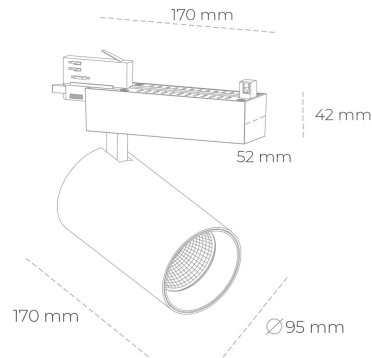

SPOTLIGHT SNIPER N 927 23W 15° BLACK | ON/OFF

Kod produktu: N015-K0002-RF927-H7-N15-ZA02_600-S4-###

LED	COB
Barwa światła	2700 [K]
CRI	80
Strumień led chip	2667 [lm]
Strumień światła z oprawy	2133 [lm]
Zasilanie systemu	23 [W]
Wydajność oprawy oświetleniowej	93 [lm/W]
Kąt świecenia	15°
Sterowanie	ON/OFF
MacAdam	3 SDCM

Spotlight LED

Oprawa oświetleniowa typu reflektor LED. Przeznaczona do montażu w szynoprzewodzie. Obudowa wraz z ramieniem wykonane są z aluminium. Dostępność w kolorze białym, czarnym i szarym. Na zamówienie istnieje możliwość lakierowania na dowolny kolor z palety RAL. Dostępne odbłyśniki w kątach 15, 30 i 45 stopni. Maksymalna moc oprawy to 31W.

OPRAWA

Waga	1,33 [kg]
Ochronność IP , IK , klasa	IP 20, IK 3,
Kolor oprawy	BLACK
Rodzaj przesłony	Glass
Napięcie zasilania	220-240V 50-60Hz

Uwaga: Wszystkie dane są wartościami typowymi. Tolerancja pomiarów +/-10%. Funkcje systemu mogą ulec zmianie wraz z ulepszeniami produktu ze względu na postęp techniczny.