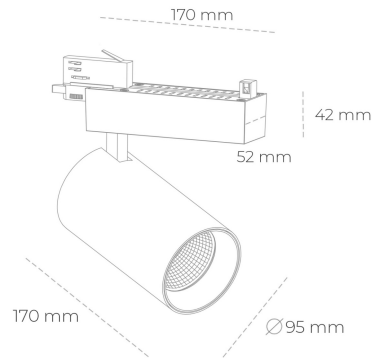

## SPOTLIGHT SNIPER N 927 23W 15° BLACK | ON/OFF

Kod produktu: N015-K0002-RF927-H7-N15-ZA02\_600-S4-###

LED	COB
Barwa światła	2700 [K]
CRI	80
Strumień led chip	2667 [lm]
Strumień światła z oprawy	2133 [lm]
Zasilanie systemu	23 [W]
Wydajność oprawy oświetleniowej	93 [lm/W]
Kąt świecenia	15°
Sterowanie	ON/OFF
MacAdam	3 SDCM

### Spotlight LED

Oprawa oświetleniowa typu reflektor LED. Przeznaczona do montażu w szynoprzewodzie. Obudowa wraz z ramieniem wykonane są z aluminium. Dostępność w kolorze białym, czarnym i szarym. Na zamówienie istnieje możliwość lakierowania na dowolny kolor z palety RAL. Dostępne odbłyśniki w kątach 15, 30 i 45 stopni. Maksymalna moc oprawy to 31W.

### OPRAWA

Waga	1,33 [kg]
Ochronność IP , IK , klasa	IP 20, IK 3,
Kolor oprawy	BLACK
Rodzaj przesłony	Glass
Napięcie zasilania	220-240V 50-60Hz

Uwaga: Wszystkie dane są wartościami typowymi. Tolerancja pomiarów +/-10%. Funkcje systemu mogą ulec zmianie wraz z ulepszeniami produktu ze względu na postęp techniczny.