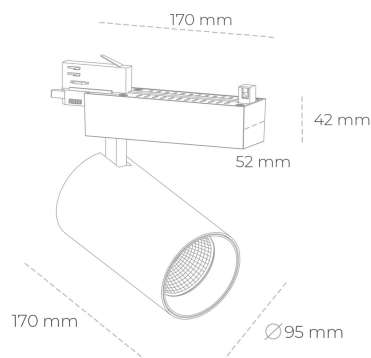

SPOTLIGHT SNIPER N 927 21W 15° BLACK | ON/OFF

LED	COB
Barwa światła	2700 [K] |
CRI	80
Strumień led chip	2444 [lm]
Strumień światła z oprawy	1955 [lm]
Zasilanie systemu	21 [W]
Wydajność oprawy oświetleniowej	93 [lm/W]
Kąt świecenia	15°
Sterowanie	ON/OFF
MacAdam	3 SDCM

Spotlight LED

Oprawa oświetleniowa typu reflektor LED. Przeznaczona do montażu w szynoprzewodzie. Obudowa wraz z ramieniem wykonane są z aluminium. Dostępność w kolorze białym, czarnym i szarym. Na zamówienie istnieje możliwość lakierowania na dowolny kolor z palety RAL. Dostępne odbłyśniki w kątach 15, 30 i 45 stopni. Maksymalna moc oprawy to 31W.

OPRAWA

Waga	1,33 [kg]
Ochronność IP , IK , klasa	IP 20, IK 3,
Kolor oprawy	BLACK
Rodzaj przesłony	Glass
Napięcie zasilania	220-240V 50-60Hz

Uwaga: Wszystkie dane są wartościami typowymi. Tolerancja pomiarów +/-10%. Funkcje systemu mogą ulec zmianie wraz z ulepszeniami produktu ze względu na postęp techniczny.

OPCJE

kolor oprawy do wyboru z palety RAL - na zapytanie, przesłona antyodbleniowa "plaster miodu", możliwość sterowania mocą świecenia za pomocą systemu CASAMBI / DALI / PHASE CUT

Wygenerowano: 22.06.2024

+48 32 388 80 00

www.cora.pl
cora@cora.pl

Ulica: Ignatza Hakuby 18
41-914 Bytom, Polska