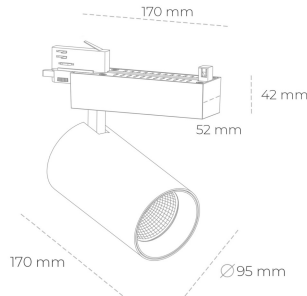

SPOTLIGHT SNIPER N 927 14W 15° BLACK | ON/OFF

Kod produktu: N015-K0002-RF927-H7-N15-ZA01_350-S4-###

LED	COB
Barwa światła	2700 [K]
CRI	80
Strumień led chip	1555 [lm]
Strumień światła z oprawy	1244 [lm]
Zasilanie systemu	14 [W]
Wydajność oprawy oświetleniowej	89 [lm/W]
Kąt świecenia	15°
Sterowanie	ON/OFF
MacAdam	3 SDCM

Spotlight LED

Oprawa oświetleniowa typu reflektor LED. Przeznaczona do montażu w szynoprzewodzie. Obudowa wraz z ramieniem wykonane są z aluminium. Dostępność w kolorze białym, czarnym i szarym. Na zamówienie istnieje możliwość lakierowania na dowolny kolor z palety RAL. Dostępne odbłyśniki w kątach 15, 30 i 45 stopni. Maksymalna moc oprawy to 31W.

OPRAWA

Waga	1.33 [kg]
Ochronność IP , IK , klasa	IP 20, IK 3,
Kolor oprawy	BLACK
Rodzaj przesłony	Glass
Napięcie zasilania	220-240V 50-60Hz

Uwaga: Wszystkie dane są wartościami typowymi. Tolerancja pomiarów +/- 10%. Funkcje systemu mogą ulec zmianie wraz z ulepszeniami produktu ze względu na postęp techniczny.