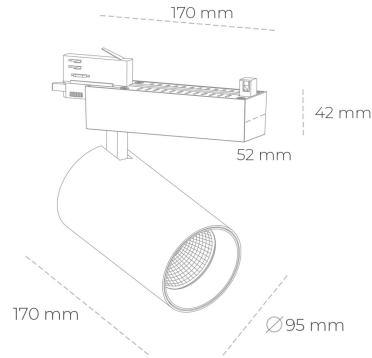

SPOTLIGHT SNIPER N 927 10W 15° BLACK | ON/OFF

LED	COB
Barwa światła	2700 [K] |
CRI	80
Strumień led chip	1111 [lm]
Strumień światła z oprawy	888 [lm]
Zasilanie systemu	10 [W]
Wydajność oprawy oświetleniowej	89 [lm/W]
Kąt świecenia	15°
Sterowanie	ON/OFF
MacAdam	3 SDCM

Spotlight LED

Oprawa oświetleniowa typu reflektor LED. Przeznaczona do montażu w szynoprzewodzie. Obudowa wraz z ramieniem wykonane są z aluminium. Dostępność w kolorze białym, czarnym i szarym. Na zamówienie istnieje możliwość lakierowania na dowolny kolor z palety RAL. Dostępne odbłyśniki w kątach 15, 30 i 45 stopni. Maksymalna moc oprawy to 31W.

OPRAWA

Waga	1,33 [kg]
Ochronność IP , IK , klasa	IP 20, IK 3,
Kolor oprawy	BLACK
Rodzaj przesłony	Glass
Napięcie zasilania	220-240V 50-60Hz

Uwaga: Wszystkie dane są wartościami typowymi. Tolerancja pomiarów +/-10%. Funkcje systemu mogą ulec zmianie wraz z ulepszeniami produktu ze względu na postęp techniczny.

OPCJE

kolor oprawy do wyboru z palety RAL - na zapytanie, przesłona antyodbleniowa "plaster miodu", możliwość sterowania mocą świecenia za pomocą systemu CASAMBI / DALI / PHASE CUT

Wygenerowano: 23.06.2024

+48 32 388 80 00

www.cora.pl
cora@cora.pl

Ulica: Ignatza Hakuby 18
41-914 Bytom, Polska