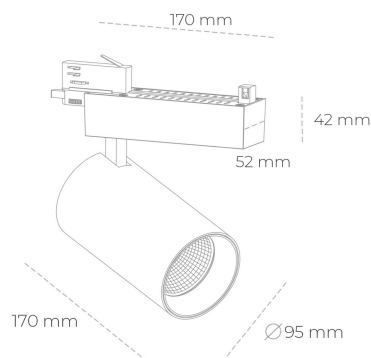

SPOTLIGHT SNIPER N 850 27W 45° BLACK | ON/OFF

LED	COB
Barwa światła	5000 [K] |
CRI	80
Strumień led chip	4053 [lm]
Strumień światła z oprawy	3242 [lm]
Zasilanie systemu	27 [W]
Wydajność oprawy oświetleniowej	120 [lm/W]
Kąt świecenia	45°
Sterowanie	ON/OFF
MacAdam	3 SDCM

Spotlight LED

Oprawa oświetleniowa typu reflektor LED. Przeznaczona do montażu w szynoprzewodzie. Obudowa wraz z ramieniem wykonane są z aluminium. Dostępność w kolorze białym, czarnym i szarym. Na zamówienie istnieje możliwość lakierowania na dowolny kolor z palety RAL. Dostępne odbłyśniki w kątach 15, 30 i 45 stopni. Maksymalna moc oprawy to 31W.

OPRAWA

Waga	1,33 [kg]
Ochronność IP , IK , klasa	IP 20, IK 3,
Kolor oprawy	BLACK
Rodzaj przesłony	Glass
Napięcie zasilania	220-240V 50-60Hz

Uwaga: Wszystkie dane są wartościami typowymi. Tolerancja pomiarów +/-10%. Funkcje systemu mogą ulec zmianie wraz z ulepszeniami produktu ze względu na postęp techniczny.

OPCJE

kolor oprawy do wyboru z palety RAL - na zapytanie, przesłona antyodbleniowa "plaster miodu", możliwość sterowania mocą świecenia za pomocą systemu CASAMBI / DALI / PHASE CUT

Wygenerowano: 23.06.2024

+48 32 388 80 00

www.cora.pl
cora@cora.pl

Ulica: Ignatza Hakuby 18
41-914 Bytom, Polska