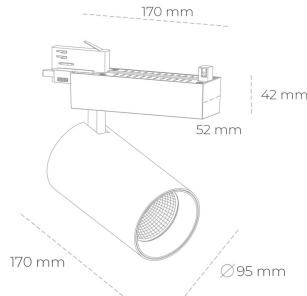

SPOTLIGHT SNIPER N 850 23W 45° BLACK | ON/OFF

Kod produktu: N015-K0002-RF850-H7-N45-ZA02_600-S4-###

LED	COB
Barwa światła	5000 [K]
CRI	80
Strumień led chip	3475 [lm]
Strumień światła z oprawy	2780 [lm]
Zasilanie systemu	23 [W]
Wydajność oprawy oświetleniowej	121 [lm/W]
Kąt świecenia	45°
Sterowanie	ON/OFF
MacAdam	3 SDCM

Spotlight LED

Oprawa oświetleniowa typu reflektor LED. Przeznaczona do montażu w szynoprzewodzie. Obudowa wraz z ramieniem wykonane są z aluminium. Dostępność w kolorze białym, czarnym i szarym. Na zamówienie istnieje możliwość lakierowania na dowolny kolor z palety RAL. Dostępne odbłyśniki w kątach 15, 30 i 45 stopni. Maksymalna moc oprawy to 31W.

OPRAWA

Waga	1.33 [kg]
Ochronność IP , IK , klasa	IP 20, IK 3,
Kolor oprawy	BLACK
Rodzaj przesłony	Glass
Napięcie zasilania	220-240V 50-60Hz

Uwaga: Wszystkie dane są wartościami typowymi. Tolerancja pomiarów +/- 10%. Funkcje systemu mogą ulec zmianie wraz z ulepszeniami produktu ze względu na postęp techniczny.