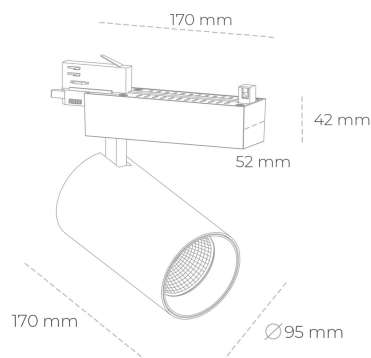

SPOTLIGHT SNIPER N 850 21W 45° BLACK | ON/OFF

LED	COB
Barwa światła	5000 [K] |
CRI	80
Strumień led chip	3185 [lm]
Strumień światła z oprawy	2548 [lm]
Zasilanie systemu	21 [W]
Wydajność oprawy oświetleniowej	121 [lm/W]
Kąt świecenia	45°
Sterowanie	ON/OFF
MacAdam	3 SDCM

Spotlight LED

Oprawa oświetleniowa typu reflektor LED. Przeznaczona do montażu w szynoprzewodzie. Obudowa wraz z ramieniem wykonane są z aluminium. Dostępność w kolorze białym, czarnym i szarym. Na zamówienie istnieje możliwość lakierowania na dowolny kolor z palety RAL. Dostępne odbłyśniki w kątach 15, 30 i 45 stopni. Maksymalna moc oprawy to 31W.

OPRAWA

Waga	1,33 [kg]
Ochronność IP , IK , klasa	IP 20, IK 3,
Kolor oprawy	BLACK
Rodzaj przesłony	Glass
Napięcie zasilania	220-240V 50-60Hz

Uwaga: Wszystkie dane są wartościami typowymi. Tolerancja pomiarów +/-10%. Funkcje systemu mogą ulec zmianie wraz z ulepszeniami produktu ze względu na postęp techniczny.

OPCJE

kolor oprawy do wyboru z palety RAL - na zapytanie, przesłona antyodbleniowa "plaster miodu", możliwość sterowania mocą świecenia za pomocą systemu CASAMBI / DALI / PHASE CUT

Wygenerowano: 21.06.2024

+48 32 388 80 00

www.cora.pl
cora@cora.pl

Ulica: Ignatza Hakuby 18
41-914 Bytom, Polska