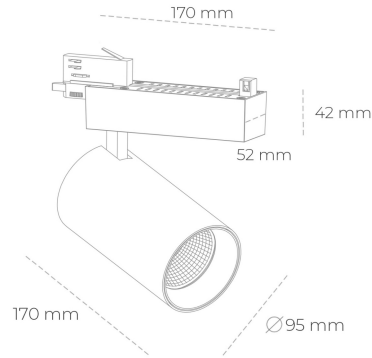

SPOTLIGHT SNIPER N 850 31W 30° BLACK | ON/OFF

LED	COB
Barwa światła	5000 [K] |
CRI	80
Strumień led chip	4633 [lm]
Strumień światła z oprawy	3706 [lm]
Zasilanie systemu	31 [W]
Wydajność oprawy oświetleniowej	120 [lm/W]
Kąt świecenia	30°
Sterowanie	ON/OFF
MacAdam	3 SDCM

Spotlight LED

Oprawa oświetleniowa typu reflektor LED. Przeznaczona do montażu w szynoprzewodzie. Obudowa wraz z ramieniem wykonane są z aluminium. Dostępność w kolorze białym, czarnym i szarym. Na zamówienie istnieje możliwość lakierowania na dowolny kolor z palety RAL. Dostępne odbłyśniki w kątach 15, 30 i 45 stopni. Maksymalna moc oprawy to 31W.

OPRAWA

Waga	1,33 [kg]
Ochronność IP , IK , klasa	IP 20, IK 3,
Kolor oprawy	BLACK
Rodzaj przesłony	Glass
Napięcie zasilania	220-240V 50-60Hz

Uwaga: Wszystkie dane są wartościami typowymi. Tolerancja pomiarów +/-10%. Funkcje systemu mogą ulec zmianie wraz z ulepszeniami produktu ze względu na postęp techniczny.

OPCJE

kolor oprawy do wyboru z palety RAL - na zapytanie, przesłona antyodbleniowa "plaster miodu", możliwość sterowania mocą świecenia za pomocą systemu CASAMBI / DALI / PHASE CUT

Wygenerowano: 22.06.2024

+48 32 388 80 00

www.cora.pl
cora@cora.pl

Ulica: Ignatza Hakuby 18
41-914 Bytom, Polska