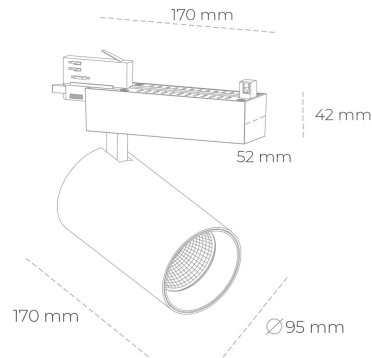

SPOTLIGHT SNIPER N 850 27W 30° BLACK | ON/OFF

Kod produktu: N015-K0002-RF850-H7-N30-ZA02_700-S4-###

| | |
|---------------------------------|------------|
| LED | COB |
| Barwa światła | 5000 [K] |
| CRI | 80 |
| Strumień led chip | 4053 [lm] |
| Strumień światła z oprawy | 3242 [lm] |
| Zasilanie systemu | 27 [W] |
| Wydajność oprawy oświetleniowej | 120 [lm/W] |
| Kąt świecenia | 30° |
| Sterowanie | ON/OFF |
| MacAdam | 3 SDCM |

Spotlight LED

Oprawa oświetleniowa typu reflektor LED. Przeznaczona do montażu w szynoprzewodzie. Obudowa wraz z ramieniem wykonane są z aluminium. Dostępność w kolorze białym, czarnym i szarym. Na zamówienie istnieje możliwość lakierowania na dowolny kolor z palety RAL. Dostępne odbłyśniki w kątach 15, 30 i 45 stopni. Maksymalna moc oprawy to 31W.

OPRAWA

| | |
|----------------------------|------------------|
| Waga | 1,33 [kg] |
| Ochronność IP , IK , klasa | IP 20, IK 3, |
| Kolor oprawy | BLACK |
| Rodzaj przesłony | Glass |
| Napięcie zasilania | 220-240V 50-60Hz |