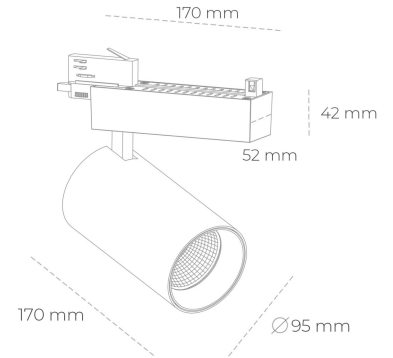

SPOTLIGHT SNIPER N 850 25W 30° BLACK | ON/OFF

LED	COB
Barwa światła	5000 [K] |
CRI	80
Strumień led chip	3764 [lm]
Strumień światła z oprawy	3011 [lm]
Zasilanie systemu	25 [W]
Wydajność oprawy oświetleniowej	[lm/W]
Kąt świecenia	30°
Sterowanie	ON/OFF
MacAdam	3 SDCM

Spotlight LED

Oprawa oświetleniowa typu reflektor LED. Przeznaczona do montażu w szynoprzewodzie. Obudowa wraz z ramieniem wykonane są z aluminium. Dostępność w kolorze białym, czarnym i szarym. Na zamówienie istnieje możliwość lakierowania na dowolny kolor z palety RAL. Dostępne odbłyśniki w kątach 15, 30 i 45 stopni. Maksymalna moc oprawy to 31W.

OPRAWA

Waga	1,33 [kg]
Ochronność IP , IK , klasa	IP 20, IK 3,
Kolor oprawy	WHITE
Rodzaj przesłony	Glass
Napięcie zasilania	220-240V 50-60Hz

Uwaga: Wszystkie dane są wartościami typowymi. Tolerancja pomiarów +/-10%. Funkcje systemu mogą ulec zmianie wraz z ulepszeniami produktu ze względu na postęp techniczny.

OPCJE

kolor oprawy do wyboru z palety RAL - na zapytanie, przesłona antyodbleniowa "plaster miodu", możliwość sterowania mocą świecenia za pomocą systemu CASAMBI / DALI / PHASE CUT

Wygenerowano: 17.09.2024