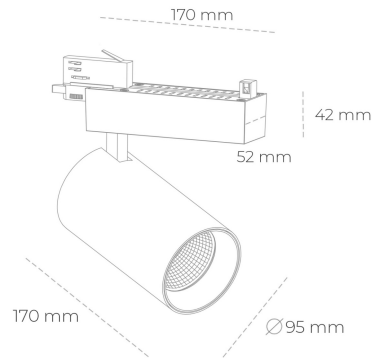

SPOTLIGHT SNIPER N 850 25W 30° BLACK | ON/OFF

Kod produktu: N015-K0002-RF850-H7-N30-ZA02_650-S4-###

LED	COB
Barwa światła	5000 [K]
CRI	80
Strumień led chip	3764 [lm]
Strumień światła z oprawy	3011 [lm]
Zasilanie systemu	25 [W]
Wydajność oprawy oświetleniowej	120 [lm/W]
Kąt świecenia	30°
Sterowanie	ON/OFF
MacAdam	3 SDCM

Spotlight LED

Oprawa oświetleniowa typu reflektor LED. Przeznaczona do montażu w szynoprzewodzie. Obudowa wraz z ramieniem wykonane są z aluminium. Dostępność w kolorze białym, czarnym i szarym. Na zamówienie istnieje możliwość lakierowania na dowolny kolor z palety RAL. Dostępne odbłyśniki w kątach 15, 30 i 45 stopni. Maksymalna moc oprawy to 31W.

OPRAWA

Waga	1,33 [kg]
Ochronność IP , IK , klasa	IP 20, IK 3,
Kolor oprawy	BLACK
Rodzaj przesłony	Glass
Napięcie zasilania	220-240V 50-60Hz

Uwaga: Wszystkie dane są wartościami typowymi. Tolerancja pomiarów +/-10%. Funkcje systemu mogą ulec zmianie wraz z ulepszeniami produktu ze względu na postęp techniczny.