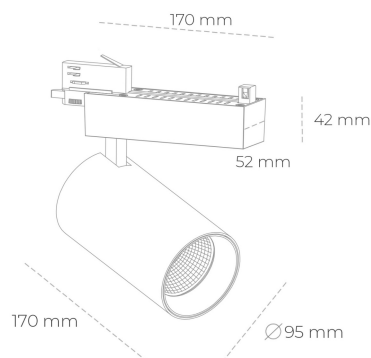

SPOTLIGHT SNIPER N 850 23W 30° BLACK | ON/OFF

LED	COB
Barwa światła	5000 [K] |
CRI	80
Strumień led chip	3475 [lm]
Strumień światła z oprawy	2780 [lm]
Zasilanie systemu	23 [W]
Wydajność oprawy oświetleniowej	121 [lm/W]
Kąt świecenia	30°
Sterowanie	ON/OFF
MacAdam	3 SDCM

Spotlight LED

Oprawa oświetleniowa typu reflektor LED. Przeznaczona do montażu w szynoprzewodzie. Obudowa wraz z ramieniem wykonane są z aluminium. Dostępność w kolorze białym, czarnym i szarym. Na zamówienie istnieje możliwość lakierowania na dowolny kolor z palety RAL. Dostępne odbłyśniki w kątach 15, 30 i 45 stopni. Maksymalna moc oprawy to 31W.

OPRAWA

Waga	1,33 [kg]
Ochronność IP , IK , klasa	IP 20, IK 3,
Kolor oprawy	BLACK
Rodzaj przesłony	Glass
Napięcie zasilania	220-240V 50-60Hz

Uwaga: Wszystkie dane są wartościami typowymi. Tolerancja pomiarów +/-10%. Funkcje systemu mogą ulec zmianie wraz z ulepszeniami produktu ze względu na postęp techniczny.

OPCJE

kolor oprawy do wyboru z palety RAL - na zapytanie, przesłona antyodbleniowa "plaster miodu", możliwość sterowania mocą świecenia za pomocą systemu CASAMBI / DALI / PHASE CUT

Wygenerowano: 14.08.2024

+48 32 388 80 00

www.cora.pl
cora@cora.pl

Ulica: Ignatza Hakuby 18
41-914 Bytom, Polska