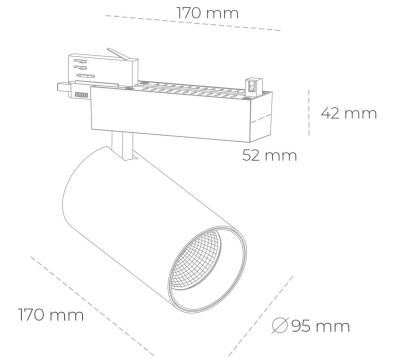

SPOTLIGHT SNIPER N 850 19W 30° BLACK | ON/OFF

LED	COB
Barwa światła	5000 [K] |
CRI	80
Strumień led chip	2895 [lm]
Strumień światła z oprawy	2316 [lm]
Zasilanie systemu	19 [W]
Wydajność oprawy oświetleniowej	[lm/W]
Kąt świecenia	30°
Sterowanie	ON/OFF
MacAdam	3 SDCM

Spotlight LED

Oprawa oświetleniowa typu reflektor LED. Przeznaczona do montażu w szynoprzewodzie. Obudowa wraz z ramieniem wykonane są z aluminium. Dostępność w kolorze białym, czarnym i szarym. Na zamówienie istnieje możliwość lakierowania na dowolny kolor z palety RAL. Dostępne odbłyśniki w kątach 15, 30 i 45 stopni. Maksymalna moc oprawy to 31W.

OPRAWA

Waga	1,33 [kg]
Ochronność IP , IK , klasa	IP 20, IK 3,
Kolor oprawy	WHITE
Rodzaj przesłony	Glass
Napięcie zasilania	220-240V 50-60Hz

Uwaga: Wszystkie dane są wartościami typowymi. Tolerancja pomiarów +/-10%. Funkcje systemu mogą ulec zmianie wraz z ulepszeniami produktu ze względu na postęp techniczny.

OPCJE

kolor oprawy do wyboru z palety RAL - na zapytanie, przesłona antyodbleniowa "plaster miodu", możliwość sterowania mocą świecenia za pomocą systemu CASAMBI / DALI / PHASE CUT

Wygenerowano: 17.09.2024