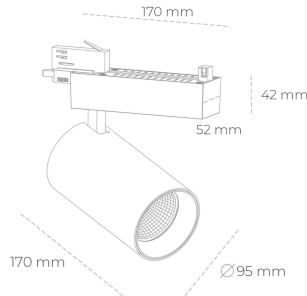

SPOTLIGHT SNIPER N 850 14W 30° BLACK | ON/OFF

Kod produktu: N015-K0002-RF850-H7-N30-ZA01_350-S4-###

LED	COB
Barwa światła	5000 [K]
CRI	80
Strumień led chip	2027 [lm]
Strumień światła z oprawy	1621 [lm]
Zasilanie systemu	14 [W]
Wydajność oprawy oświetleniowej	116 [lm/W]
Kąt świecenia	30°
Sterowanie	ON/OFF
MacAdam	3 SDCM

Spotlight LED

Oprawa oświetleniowa typu reflektor LED. Przeznaczona do montażu w szynoprzewodzie. Obudowa wraz z ramieniem wykonane są z aluminium. Dostępność w kolorze białym, czarnym i szarym. Na zamówienie istnieje możliwość lakierowania na dowolny kolor z palety RAL. Dostępne odbłyśniki w kątach 15, 30 i 45 stopni. Maksymalna moc oprawy to 31W.

OPRAWA

Waga	1.33 [kg]
Ochronność IP , IK , klasa	IP 20, IK 3,
Kolor oprawy	BLACK
Rodzaj przesłony	Glass
Napięcie zasilania	220-240V 50-60Hz

Uwaga: Wszystkie dane są wartościami typowymi. Tolerancja pomiarów +/- 10%. Funkcje systemu mogą ulec zmianie wraz z ulepszeniami produktu ze względu na postęp techniczny.