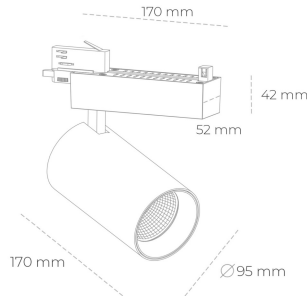

SPOTLIGHT SNIPER N 850 10W 30° BLACK | ON/OFF

Kod produktu: N015-K0002-RF850-H7-N30-ZA01_250-S4-###

LED	COB
Barwa światła	5000 [K]
CRI	80
Strumień led chip	1447 [lm]
Strumień światła z oprawy	1157 [lm]
Zasilanie systemu	10 [W]
Wydajność oprawy oświetleniowej	116 [lm/W]
Kąt świecenia	30°
Sterowanie	ON/OFF
MacAdam	3 SDCM

Spotlight LED

Oprawa oświetleniowa typu reflektor LED. Przeznaczona do montażu w szynoprzewodzie. Obudowa wraz z ramieniem wykonane są z aluminium. Dostępność w kolorze białym, czarnym i szarym. Na zamówienie istnieje możliwość lakierowania na dowolny kolor z palety RAL. Dostępne odbłyśniki w kątach 15, 30 i 45 stopni. Maksymalna moc oprawy to 31W.

OPRAWA

Waga	1.33 [kg]
Ochronność IP , IK , klasa	IP 20, IK 3,
Kolor oprawy	BLACK
Rodzaj przesłony	Glass
Napięcie zasilania	220-240V 50-60Hz

Uwaga: Wszystkie dane są wartościami typowymi. Tolerancja pomiarów +/- 10%. Funkcje systemu mogą ulec zmianie wraz z ulepszeniami produktu ze względu na postęp techniczny.