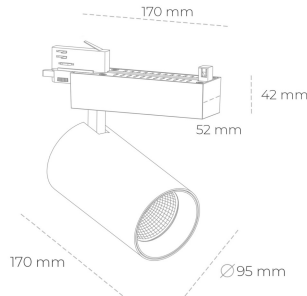

SPOTLIGHT SNIPER N 850 25W 15° BLACK | ON/OFF

Kod produktu: N015-K0002-RF850-H7-N15-ZA02_650-S4-###

LED	COB
Barwa światła	5000 [K]
CRI	80
Strumień led chip	3764 [lm]
Strumień światła z oprawy	3011 [lm]
Zasilanie systemu	25 [W]
Wydajność oprawy oświetleniowej	120 [lm/W]
Kąt świecenia	15°
Sterowanie	ON/OFF
MacAdam	3 SDCM

Spotlight LED

Oprawa oświetleniowa typu reflektor LED. Przeznaczona do montażu w szynoprzewodzie. Obudowa wraz z ramieniem wykonane są z aluminium. Dostępność w kolorze białym, czarnym i szarym. Na zamówienie istnieje możliwość lakierowania na dowolny kolor z palety RAL. Dostępne odbłyśniki w kątach 15, 30 i 45 stopni. Maksymalna moc oprawy to 31W.

OPRAWA

Waga	1.33 [kg]
Ochronność IP , IK , klasa	IP 20, IK 3,
Kolor oprawy	BLACK
Rodzaj przesłony	Glass
Napięcie zasilania	220-240V 50-60Hz

Uwaga: Wszystkie dane są wartościami typowymi. Tolerancja pomiarów +/- 10%. Funkcje systemu mogą ulec zmianie wraz z ulepszeniami produktu ze względu na postęp techniczny.