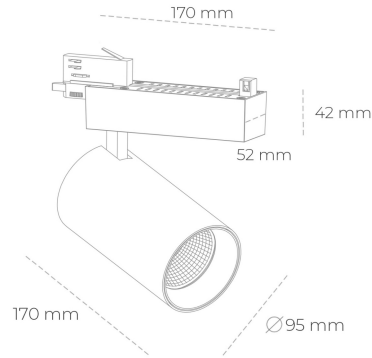

SPOTLIGHT SNIPER N 850 19W 15° BLACK | ON/OFF

LED	COB
Barwa światła	5000 [K] |
CRI	80
Strumień led chip	2895 [lm]
Strumień światła z oprawy	2316 [lm]
Zasilanie systemu	19 [W]
Wydajność oprawy oświetleniowej	122 [lm/W]
Kąt świecenia	15°
Sterowanie	ON/OFF
MacAdam	3 SDCM

Spotlight LED

Oprawa oświetleniowa typu reflektor LED. Przeznaczona do montażu w szynoprzewodzie. Obudowa wraz z ramieniem wykonane są z aluminium. Dostępność w kolorze białym, czarnym i szarym. Na zamówienie istnieje możliwość lakierowania na dowolny kolor z palety RAL. Dostępne odbłyśniki w kątach 15, 30 i 45 stopni. Maksymalna moc oprawy to 31W.

OPRAWA

Waga	1,33 [kg]
Ochronność IP , IK , klasa	IP 20, IK 3,
Kolor oprawy	BLACK
Rodzaj przesłony	Glass
Napięcie zasilania	220-240V 50-60Hz

Uwaga: Wszystkie dane są wartościami typowymi. Tolerancja pomiarów +/-10%. Funkcje systemu mogą ulec zmianie wraz z ulepszeniami produktu ze względu na postęp techniczny.

OPCJE

kolor oprawy do wyboru z palety RAL - na zapytanie, przesłona antyodbleniowa "plaster miodu", możliwość sterowania mocą świecenia za pomocą systemu CASAMBI / DALI / PHASE CUT

Wygenerowano: 21.06.2024

+48 32 388 80 00

www.cora.pl
cora@cora.pl

Ulica: Ignatza Hakuby 18
41-914 Bytom, Polska