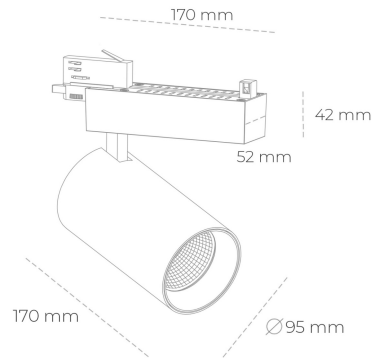

SPOTLIGHT SNIPER N 850 10W 15° BLACK | ON/OFF

LED	COB
Barwa światła	5000 [K] |
CRI	80
Strumień led chip	1447 [lm]
Strumień światła z oprawy	1157 [lm]
Zasilanie systemu	10 [W]
Wydajność oprawy oświetleniowej	116 [lm/W]
Kąt świecenia	15°
Sterowanie	ON/OFF
MacAdam	3 SDCM

Spotlight LED

Oprawa oświetleniowa typu reflektor LED. Przeznaczona do montażu w szynoprzewodzie. Obudowa wraz z ramieniem wykonane są z aluminium. Dostępność w kolorze białym, czarnym i szarym. Na zamówienie istnieje możliwość lakierowania na dowolny kolor z palety RAL. Dostępne odbłyśniki w kątach 15, 30 i 45 stopni. Maksymalna moc oprawy to 31W.

OPRAWA

Waga	1,33 [kg]
Ochronność IP , IK , klasa	IP 20, IK 3,
Kolor oprawy	BLACK
Rodzaj przesłony	Glass
Napięcie zasilania	220-240V 50-60Hz

Uwaga: Wszystkie dane są wartościami typowymi. Tolerancja pomiarów +/-10%. Funkcje systemu mogą ulec zmianie wraz z ulepszeniami produktu ze względu na postęp techniczny.

OPCJE

kolor oprawy do wyboru z palety RAL - na zapytanie, przesłona antyodbleniowa "plaster miodu", możliwość sterowania mocą świecenia za pomocą systemu CASAMBI / DALI / PHASE CUT

Wygenerowano: 16.07.2024

+48 32 388 80 00

www.cora.pl
cora@cora.pl

Ulica: Ignatza Hakuby 18
41-914 Bytom, Polska