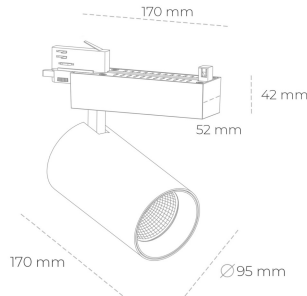

SPOTLIGHT SNIPER N 850 10W 15° BLACK | ON/OFF

Kod produktu: N015-K0002-RF850-H7-N15-ZA01_250-S4-###

LED	COB
Barwa światła	5000 [K]
CRI	80
Strumień led chip	1447 [lm]
Strumień światła z oprawy	1157 [lm]
Zasilanie systemu	10 [W]
Wydajność oprawy oświetleniowej	116 [lm/W]
Kąt świecenia	15°
Sterowanie	ON/OFF
MacAdam	3 SDCM

Spotlight LED

Oprawa oświetleniowa typu reflektor LED. Przeznaczona do montażu w szynoprzewodzie. Obudowa wraz z ramieniem wykonane są z aluminium. Dostępność w kolorze białym, czarnym i szarym. Na zamówienie istnieje możliwość lakierowania na dowolny kolor z palety RAL. Dostępne odbłyśniki w kątach 15, 30 i 45 stopni. Maksymalna moc oprawy to 31W.

OPRAWA

Waga	1.33 [kg]
Ochronność IP , IK , klasa	IP 20, IK 3,
Kolor oprawy	BLACK
Rodzaj przesłony	Glass
Napięcie zasilania	220-240V 50-60Hz

Uwaga: Wszystkie dane są wartościami typowymi. Tolerancja pomiarów +/- 10%. Funkcje systemu mogą ulec zmianie wraz z ulepszeniami produktu ze względu na postęp techniczny.