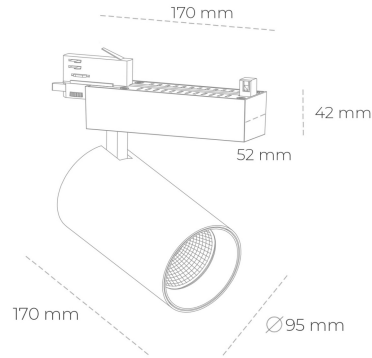

SPOTLIGHT SNIPER N 840 10W 45° BLACK | ON/OFF

LED	COB
Barwa światła	4000 [K] |
CRI	80
Strumień led chip	1419 [lm]
Strumień światła z oprawy	1135 [lm]
Zasilanie systemu	10 [W]
Wydajność oprawy oświetleniowej	114 [lm/W]
Kąt świecenia	45°
Sterowanie	ON/OFF
MacAdam	3 SDCM

Spotlight LED

Oprawa oświetleniowa typu reflektor LED. Przeznaczona do montażu w szynoprzewodzie. Obudowa wraz z ramieniem wykonane są z aluminium. Dostępność w kolorze białym, czarnym i szarym. Na zamówienie istnieje możliwość lakierowania na dowolny kolor z palety RAL. Dostępne odbłyśniki w kątach 15, 30 i 45 stopni. Maksymalna moc oprawy to 31W.

OPRAWA

Waga	1,33 [kg]
Ochronność IP , IK , klasa	IP 20, IK 3,
Kolor oprawy	BLACK
Rodzaj przesłony	Glass
Napięcie zasilania	220-240V 50-60Hz

Uwaga: Wszystkie dane są wartościami typowymi. Tolerancja pomiarów +/-10%. Funkcje systemu mogą ulec zmianie wraz z ulepszeniami produktu ze względu na postęp techniczny.

OPCJE

kolor oprawy do wyboru z palety RAL - na zapytanie, przesłona antyodbleniowa "plaster miodu", możliwość sterowania mocą świecenia za pomocą systemu CASAMBI / DALI / PHASE CUT

Wygenerowano: 14.08.2024

+48 32 388 80 00

www.cora.pl
cora@cora.pl

Ulica: Ignatza Hakuby 18
41-914 Bytom, Polska