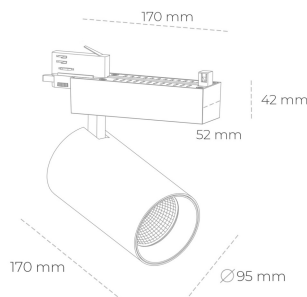

SPOTLIGHT SNIPER N 840 23W 30° BLACK | ON/OFF

Kod produktu: N015-K0002-RF840-H7-N30-ZA02_600-S4-###

LED	COB
Barwa światła	4000 [K]
CRI	80
Strumień led chip	3407 [lm]
Strumień światła z oprawy	2725 [lm]
Zasilanie systemu	23 [W]
Wydajność oprawy oświetleniowej	118 [lm/W]
Kąt świecenia	30°
Sterowanie	ON/OFF
MacAdam	3 SDCM

Spotlight LED

Oprawa oświetleniowa typu reflektor LED. Przeznaczona do montażu w szynoprzewodzie. Obudowa wraz z ramieniem wykonane są z aluminium. Dostępność w kolorze białym, czarnym i szarym. Na zamówienie istnieje możliwość lakierowania na dowolny kolor z palety RAL. Dostępne odbłyśniki w kątach 15, 30 i 45 stopni. Maksymalna moc oprawy to 31W.

OPRAWA

Waga	1.33 [kg]
Ochronność IP , IK , klasa	IP 20, IK 3,
Kolor oprawy	BLACK
Rodzaj przesłony	Glass
Napięcie zasilania	220-240V 50-60Hz

Uwaga: Wszystkie dane są wartościami typowymi. Tolerancja pomiarów +/- 10%. Funkcje systemu mogą ulec zmianie wraz z ulepszeniami produktu ze względu na postęp techniczny.