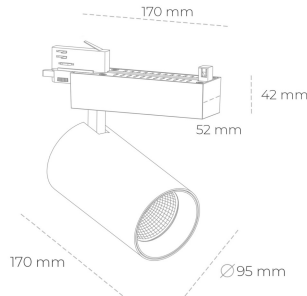

SPOTLIGHT SNIPER N 840 14W 30° BLACK | ON/OFF

Kod produktu: N015-K0002-RF840-H7-N30-ZA01_350-S4-###

LED	COB
Barwa światła	4000 [K]
CRI	80
Strumień led chip	1987 [lm]
Strumień światła z oprawy	1589 [lm]
Zasilanie systemu	14 [W]
Wydajność oprawy oświetleniowej	114 [lm/W]
Kąt świecenia	30°
Sterowanie	ON/OFF
MacAdam	3 SDCM

Spotlight LED

Oprawa oświetleniowa typu reflektor LED. Przeznaczona do montażu w szynoprzewodzie. Obudowa wraz z ramieniem wykonane są z aluminium. Dostępność w kolorze białym, czarnym i szarym. Na zamówienie istnieje możliwość lakierowania na dowolny kolor z palety RAL. Dostępne odbłyśniki w kątach 15, 30 i 45 stopni. Maksymalna moc oprawy to 31W.

OPRAWA

Waga	1.33 [kg]
Ochronność IP , IK , klasa	IP 20, IK 3,
Kolor oprawy	BLACK
Rodzaj przesłony	Glass
Napięcie zasilania	220-240V 50-60Hz

Uwaga: Wszystkie dane są wartościami typowymi. Tolerancja pomiarów +/- 10%. Funkcje systemu mogą ulec zmianie wraz z ulepszeniami produktu ze względu na postęp techniczny.