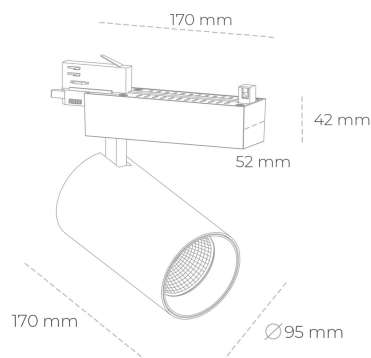

SPOTLIGHT SNIPER N 840 19W 15° BLACK | ON/OFF

LED	COB
Barwa światła	4000 [K] |
CRI	80
Strumień led chip	2839 [lm]
Strumień światła z oprawy	2271 [lm]
Zasilanie systemu	19 [W]
Wydajność oprawy oświetleniowej	120 [lm/W]
Kąt świecenia	15°
Sterowanie	ON/OFF
MacAdam	3 SDCM

Spotlight LED

Oprawa oświetleniowa typu reflektor LED. Przeznaczona do montażu w szynoprzewodzie. Obudowa wraz z ramieniem wykonane są z aluminium. Dostępność w kolorze białym, czarnym i szarym. Na zamówienie istnieje możliwość lakierowania na dowolny kolor z palety RAL. Dostępne odbłyśniki w kątach 15, 30 i 45 stopni. Maksymalna moc oprawy to 31W.

OPRAWA

Waga	1,33 [kg]
Ochronność IP , IK , klasa	IP 20, IK 3,
Kolor oprawy	BLACK
Rodzaj przesłony	Glass
Napięcie zasilania	220-240V 50-60Hz

Uwaga: Wszystkie dane są wartościami typowymi. Tolerancja pomiarów +/-10%. Funkcje systemu mogą ulec zmianie wraz z ulepszeniami produktu ze względu na postęp techniczny.

OPCJE

kolor oprawy do wyboru z palety RAL - na zapytanie, przesłona antyodbleniowa "plaster miodu", możliwość sterowania mocą świecenia za pomocą systemu CASAMBI / DALI / PHASE CUT

Wygenerowano: 16.07.2024

+48 32 388 80 00

www.cora.pl
cora@cora.pl

Ulica: Ignatza Hakuby 18
41-914 Bytom, Polska