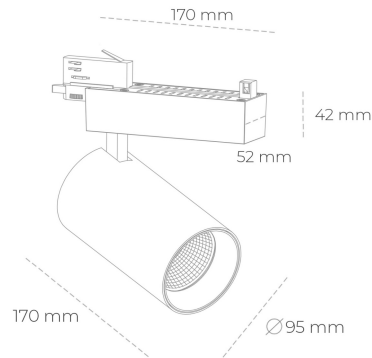

## SPOTLIGHT SNIPER N 840 19W 15° BLACK | ON/OFF

Kod produktu: N015-K0002-RF840-H7-N15-ZA01\_500-S4-###

LED	COB
Barwa światła	4000 [K]
CRI	80
Strumień led chip	2839 [lm]
Strumień światła z oprawy	2271 [lm]
Zasilanie systemu	19 [W]
Wydajność oprawy oświetleniowej	120 [lm/W]
Kąt świecenia	15°
Sterowanie	ON/OFF
MacAdam	3 SDCM

### Spotlight LED

Oprawa oświetleniowa typu reflektor LED. Przeznaczona do montażu w szynoprzewodzie. Obudowa wraz z ramieniem wykonane są z aluminium. Dostępność w kolorze białym, czarnym i szarym. Na zamówienie istnieje możliwość lakierowania na dowolny kolor z palety RAL. Dostępne odbłyśniki w kątach 15, 30 i 45 stopni. Maksymalna moc oprawy to 31W.

### OPRAWA

Waga	1,33 [kg]
Ochronność IP , IK , klasa	IP 20, IK 3,
Kolor oprawy	BLACK
Rodzaj przesłony	Glass
Napięcie zasilania	220-240V 50-60Hz

Uwaga: Wszystkie dane są wartościami typowymi. Tolerancja pomiarów +/-10%. Funkcje systemu mogą ulec zmianie wraz z ulepszeniami produktu ze względu na postęp techniczny.