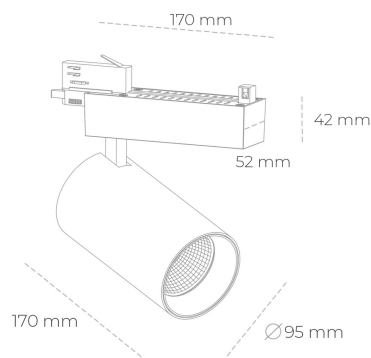

SPOTLIGHT SNIPER N 835 25W 45° BLACK | ON/OFF

LED	COB
Barwa światła	3500 [K] |
CRI	80
Strumień led chip	3618 [lm]
Strumień światła z oprawy	2894 [lm]
Zasilanie systemu	25 [W]
Wydajność oprawy oświetleniowej	116 [lm/W]
Kąt świecenia	45°
Sterowanie	ON/OFF
MacAdam	3 SDCM

Spotlight LED

Oprawa oświetleniowa typu reflektor LED. Przeznaczona do montażu w szynoprzewodzie. Obudowa wraz z ramieniem wykonane są z aluminium. Dostępność w kolorze białym, czarnym i szarym. Na zamówienie istnieje możliwość lakierowania na dowolny kolor z palety RAL. Dostępne odbłyśniki w kątach 15, 30 i 45 stopni. Maksymalna moc oprawy to 31W.

OPRAWA

Waga	1,33 [kg]
Ochronność IP , IK , klasa	IP 20, IK 3,
Kolor oprawy	BLACK
Rodzaj przesłony	Glass
Napięcie zasilania	220-240V 50-60Hz

Uwaga: Wszystkie dane są wartościami typowymi. Tolerancja pomiarów +/-10%. Funkcje systemu mogą ulec zmianie wraz z ulepszeniami produktu ze względu na postęp techniczny.

OPCJE

kolor oprawy do wyboru z palety RAL - na zapytanie, przesłona antyodbleniowa "plaster miodu", możliwość sterowania mocą świecenia za pomocą systemu CASAMBI / DALI / PHASE CUT

Wygenerowano: 23.06.2024

+48 32 388 80 00

www.cora.pl
cora@cora.pl

Ulica: Ignatza Hakuby 18
41-914 Bytom, Polska