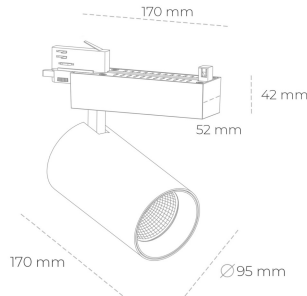

SPOTLIGHT SNIPER N 835 23W 45° BLACK | ON/OFF

Kod produktu: N015-K0002-RF835-H7-N45-ZA02_600-S4-###

LED	COB
Barwa światła	3500 [K]
CRI	80
Strumień led chip	3340 [lm]
Strumień światła z oprawy	2672 [lm]
Zasilanie systemu	23 [W]
Wydajność oprawy oświetleniowej	116 [lm/W]
Kąt świecenia	45°
Sterowanie	ON/OFF
MacAdam	3 SDCM

Spotlight LED

Oprawa oświetleniowa typu reflektor LED. Przeznaczona do montażu w szynoprzewodzie. Obudowa wraz z ramieniem wykonane są z aluminium. Dostępność w kolorze białym, czarnym i szarym. Na zamówienie istnieje możliwość lakierowania na dowolny kolor z palety RAL. Dostępne odbłyśniki w kątach 15, 30 i 45 stopni. Maksymalna moc oprawy to 31W.

OPRAWA

Waga	1.33 [kg]
Ochronność IP , IK , klasa	IP 20, IK 3,
Kolor oprawy	BLACK
Rodzaj przesłony	Glass
Napięcie zasilania	220-240V 50-60Hz

Uwaga: Wszystkie dane są wartościami typowymi. Tolerancja pomiarów +/- 10%. Funkcje systemu mogą ulec zmianie wraz z ulepszeniami produktu ze względu na postęp techniczny.