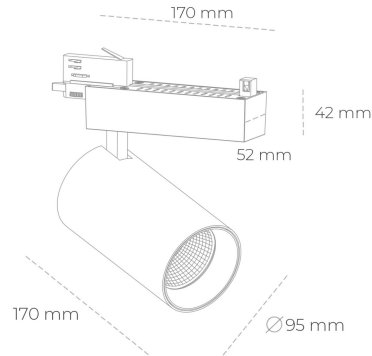

SPOTLIGHT SNIPER N 835 31W 30° BLACK | ON/OFF

LED	COB
Barwa światła	3500 [K] |
CRI	80
Strumień led chip	4453 [lm]
Strumień światła z oprawy	3562 [lm]
Zasilanie systemu	31 [W]
Wydajność oprawy oświetleniowej	115 [lm/W]
Kąt świecenia	30°
Sterowanie	ON/OFF
MacAdam	3 SDCM

Spotlight LED

Oprawa oświetleniowa typu reflektor LED. Przeznaczona do montażu w szynoprzewodzie. Obudowa wraz z ramieniem wykonane są z aluminium. Dostępność w kolorze białym, czarnym i szarym. Na zamówienie istnieje możliwość lakierowania na dowolny kolor z palety RAL. Dostępne odbłyśniki w kątach 15, 30 i 45 stopni. Maksymalna moc oprawy to 31W.

OPRAWA

Waga	1,33 [kg]
Ochronność IP , IK , klasa	IP 20, IK 3,
Kolor oprawy	BLACK
Rodzaj przesłony	Glass
Napięcie zasilania	220-240V 50-60Hz

Uwaga: Wszystkie dane są wartościami typowymi. Tolerancja pomiarów +/-10%. Funkcje systemu mogą ulec zmianie wraz z ulepszeniami produktu ze względu na postęp techniczny.

OPCJE

kolor oprawy do wyboru z palety RAL - na zapytanie, przesłona antyodbleniowa "plaster miodu", możliwość sterowania mocą świecenia za pomocą systemu CASAMBI / DALI / PHASE CUT

Wygenerowano: 21.06.2024

+48 32 388 80 00

www.cora.pl
cora@cora.pl

Ulica: Ignatza Hakuby 18
41-914 Bytom, Polska