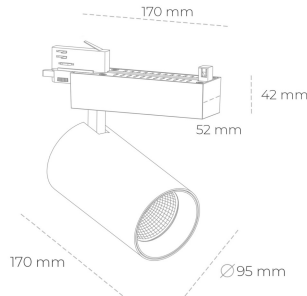

# SPOTLIGHT SNIPER N 835 25W 30° BLACK | ON/OFF

Kod produktu: N015-K0002-RF835-H7-N30-ZA02\_650-S4-###

LED	COB
Barwa światła	3500 [K]
CRI	80
Strumień led chip	3618 [lm]
Strumień światła z oprawy	2894 [lm]
Zasilanie systemu	25 [W]
Wydajność oprawy oświetleniowej	116 [lm/W]
Kąt świecenia	30°
Sterowanie	ON/OFF
MacAdam	3 SDCM

## Spotlight LED

Oprawa oświetleniowa typu reflektor LED. Przeznaczona do montażu w szynoprzewodzie. Obudowa wraz z ramieniem wykonane są z aluminium. Dostępność w kolorze białym, czarnym i szarym. Na zamówienie istnieje możliwość lakierowania na dowolny kolor z palety RAL. Dostępne odbłyśniki w kątach 15, 30 i 45 stopni. Maksymalna moc oprawy to 31W.

## OPRAWA

Waga	1.33 [kg]
Ochronność IP , IK , klasa	IP 20, IK 3,
Kolor oprawy	BLACK
Rodzaj przesłony	Glass
Napięcie zasilania	220-240V 50-60Hz

Uwaga: Wszystkie dane są wartościami typowymi. Tolerancja pomiarów +/- 10%. Funkcje systemu mogą ulec zmianie wraz z ulepszeniami produktu ze względu na postęp techniczny.