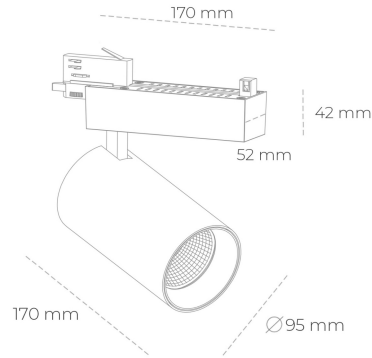

SPOTLIGHT SNIPER N 835 23W 30° BLACK | ON/OFF

LED	COB
Barwa światła	3500 [K] |
CRI	80
Strumień led chip	3340 [lm]
Strumień światła z oprawy	2672 [lm]
Zasilanie systemu	23 [W]
Wydajność oprawy oświetleniowej	116 [lm/W]
Kąt świecenia	30°
Sterowanie	ON/OFF
MacAdam	3 SDCM

Spotlight LED

Oprawa oświetleniowa typu reflektor LED. Przeznaczona do montażu w szynoprzewodzie. Obudowa wraz z ramieniem wykonane są z aluminium. Dostępność w kolorze białym, czarnym i szarym. Na zamówienie istnieje możliwość lakierowania na dowolny kolor z palety RAL. Dostępne odbłyśniki w kątach 15, 30 i 45 stopni. Maksymalna moc oprawy to 31W.

OPRAWA

Waga	1,33 [kg]
Ochronność IP , IK , klasa	IP 20, IK 3,
Kolor oprawy	BLACK
Rodzaj przesłony	Glass
Napięcie zasilania	220-240V 50-60Hz

Uwaga: Wszystkie dane są wartościami typowymi. Tolerancja pomiarów +/-10%. Funkcje systemu mogą ulec zmianie wraz z ulepszeniami produktu ze względu na postęp techniczny.

OPCJE

kolor oprawy do wyboru z palety RAL - na zapytanie, przesłona antyodbleniowa "plaster miodu", możliwość sterowania mocą świecenia za pomocą systemu CASAMBI / DALI / PHASE CUT

Wygenerowano: 21.06.2024

+48 32 388 80 00

www.cora.pl
cora@cora.pl

Ulica: Ignatza Hakuby 18
41-914 Bytom, Polska