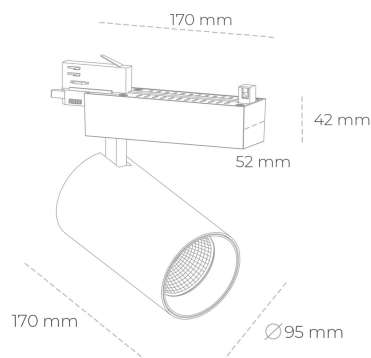

SPOTLIGHT SNIPER N 835 21W 30° BLACK | ON/OFF

LED	COB
Barwa światła	3500 [K] |
CRI	80
Strumień led chip	3061 [lm]
Strumień światła z oprawy	2448 [lm]
Zasilanie systemu	21 [W]
Wydajność oprawy oświetleniowej	117 [lm/W]
Kąt świecenia	30°
Sterowanie	ON/OFF
MacAdam	3 SDCM

Spotlight LED

Oprawa oświetleniowa typu reflektor LED. Przeznaczona do montażu w szynoprzewodzie. Obudowa wraz z ramieniem wykonane są z aluminium. Dostępność w kolorze białym, czarnym i szarym. Na zamówienie istnieje możliwość lakierowania na dowolny kolor z palety RAL. Dostępne odbłyśniki w kątach 15, 30 i 45 stopni. Maksymalna moc oprawy to 31W.

OPRAWA

Waga	1,33 [kg]
Ochronność IP , IK , klasa	IP 20, IK 3,
Kolor oprawy	BLACK
Rodzaj przesłony	Glass
Napięcie zasilania	220-240V 50-60Hz

Uwaga: Wszystkie dane są wartościami typowymi. Tolerancja pomiarów +/-10%. Funkcje systemu mogą ulec zmianie wraz z ulepszeniami produktu ze względu na postęp techniczny.

OPCJE

kolor oprawy do wyboru z palety RAL - na zapytanie, przesłona antyodbleniowa "plaster miodu", możliwość sterowania mocą świecenia za pomocą systemu CASAMBI / DALI / PHASE CUT

Wygenerowano: 16.07.2024

+48 32 388 80 00

www.cora.pl
cora@cora.pl

Ulica: Ignatza Hakuby 18
41-914 Bytom, Polska