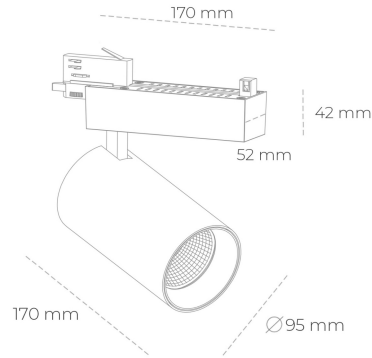

SPOTLIGHT SNIPER N 835 19W 30° BLACK | ON/OFF

LED	COB
Barwa światła	3500 [K] |
CRI	80
Strumień led chip	2783 [lm]
Strumień światła z oprawy	2226 [lm]
Zasilanie systemu	19 [W]
Wydajność oprawy oświetleniowej	117 [lm/W]
Kąt świecenia	30°
Sterowanie	ON/OFF
MacAdam	3 SDCM

Spotlight LED

Oprawa oświetleniowa typu reflektor LED. Przeznaczona do montażu w szynoprzewodzie. Obudowa wraz z ramieniem wykonane są z aluminium. Dostępność w kolorze białym, czarnym i szarym. Na zamówienie istnieje możliwość lakierowania na dowolny kolor z palety RAL. Dostępne odbłyśniki w kątach 15, 30 i 45 stopni. Maksymalna moc oprawy to 31W.

OPRAWA

Waga	1,33 [kg]
Ochronność IP , IK , klasa	IP 20, IK 3,
Kolor oprawy	BLACK
Rodzaj przesłony	Glass
Napięcie zasilania	220-240V 50-60Hz

Uwaga: Wszystkie dane są wartościami typowymi. Tolerancja pomiarów +/-10%. Funkcje systemu mogą ulec zmianie wraz z ulepszeniami produktu ze względu na postęp techniczny.

OPCJE

kolor oprawy do wyboru z palety RAL - na zapytanie, przesłona antyodbleniowa "plaster miodu", możliwość sterowania mocą świecenia za pomocą systemu CASAMBI / DALI / PHASE CUT

Wygenerowano: 23.06.2024

+48 32 388 80 00

www.cora.pl
cora@cora.pl

Ulica: Ignatza Hakuby 18
41-914 Bytom, Polska