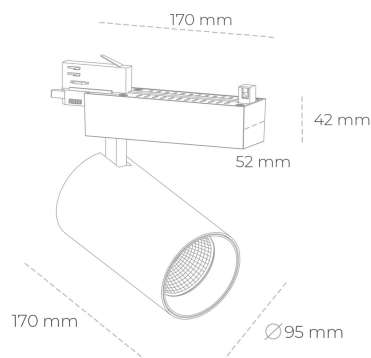

SPOTLIGHT SNIPER N 835 31W 15° BLACK | ON/OFF

LED	COB
Barwa światła	3500 [K] |
CRI	80
Strumień led chip	4453 [lm]
Strumień światła z oprawy	3562 [lm]
Zasilanie systemu	31 [W]
Wydajność oprawy oświetleniowej	115 [lm/W]
Kąt świecenia	15°
Sterowanie	ON/OFF
MacAdam	3 SDCM

Spotlight LED

Oprawa oświetleniowa typu reflektor LED. Przeznaczona do montażu w szynoprzewodzie. Obudowa wraz z ramieniem wykonane są z aluminium. Dostępność w kolorze białym, czarnym i szarym. Na zamówienie istnieje możliwość lakierowania na dowolny kolor z palety RAL. Dostępne odbłyśniki w kątach 15, 30 i 45 stopni. Maksymalna moc oprawy to 31W.

OPRAWA

Waga	1,33 [kg]
Ochronność IP , IK , klasa	IP 20, IK 3,
Kolor oprawy	BLACK
Rodzaj przesłony	Glass
Napięcie zasilania	220-240V 50-60Hz

Uwaga: Wszystkie dane są wartościami typowymi. Tolerancja pomiarów +/-10%. Funkcje systemu mogą ulec zmianie wraz z ulepszeniami produktu ze względu na postęp techniczny.

OPCJE

kolor oprawy do wyboru z palety RAL - na zapytanie, przesłona antyodbleniowa "plaster miodu", możliwość sterowania mocą świecenia za pomocą systemu CASAMBI / DALI / PHASE CUT

Wygenerowano: 22.06.2024

+48 32 388 80 00

www.cora.pl
cora@cora.pl

Ulica: Ignatza Hakuby 18
41-914 Bytom, Polska