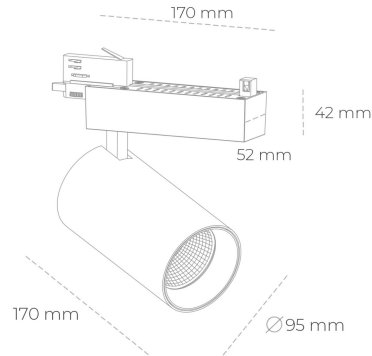

SPOTLIGHT SNIPER N 835 27W 15° BLACK | ON/OFF

LED	COB
Barwa światła	3500 [K] |
CRI	80
Strumień led chip	3896 [lm]
Strumień światła z oprawy	3116 [lm]
Zasilanie systemu	27 [W]
Wydajność oprawy oświetleniowej	115 [lm/W]
Kąt świecenia	15°
Sterowanie	ON/OFF
MacAdam	3 SDCM

Spotlight LED

Oprawa oświetleniowa typu reflektor LED. Przeznaczona do montażu w szynoprzewodzie. Obudowa wraz z ramieniem wykonane są z aluminium. Dostępność w kolorze białym, czarnym i szarym. Na zamówienie istnieje możliwość lakierowania na dowolny kolor z palety RAL. Dostępne odbłyśniki w kątach 15, 30 i 45 stopni. Maksymalna moc oprawy to 31W.

OPRAWA

Waga	1,33 [kg]
Ochronność IP , IK , klasa	IP 20, IK 3,
Kolor oprawy	BLACK
Rodzaj przesłony	Glass
Napięcie zasilania	220-240V 50-60Hz

Uwaga: Wszystkie dane są wartościami typowymi. Tolerancja pomiarów +/-10%. Funkcje systemu mogą ulec zmianie wraz z ulepszeniami produktu ze względu na postęp techniczny.

OPCJE

kolor oprawy do wyboru z palety RAL - na zapytanie, przesłona antyodbleniowa "plaster miodu", możliwość sterowania mocą świecenia za pomocą systemu CASAMBI / DALI / PHASE CUT

Wygenerowano: 16.07.2024

+48 32 388 80 00

www.cora.pl
cora@cora.pl

Ulica: Ignatza Hakuby 18
41-914 Bytom, Polska