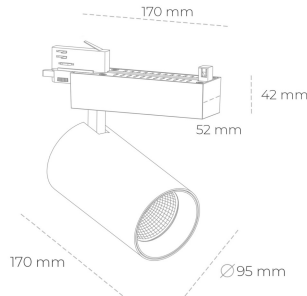

SPOTLIGHT SNIPER N 835 21W 15° BLACK | ON/OFF

Kod produktu: N015-K0002-RF835-H7-N15-ZA02_550-S4-###

LED	COB
Barwa światła	3500 [K]
CRI	80
Strumień led chip	3061 [lm]
Strumień światła z oprawy	2448 [lm]
Zasilanie systemu	21 [W]
Wydajność oprawy oświetleniowej	117 [lm/W]
Kąt świecenia	15°
Sterowanie	ON/OFF
MacAdam	3 SDCM

Spotlight LED

Oprawa oświetleniowa typu reflektor LED. Przeznaczona do montażu w szynoprzewodzie. Obudowa wraz z ramieniem wykonane są z aluminium. Dostępność w kolorze białym, czarnym i szarym. Na zamówienie istnieje możliwość lakierowania na dowolny kolor z palety RAL. Dostępne odbłyśniki w kątach 15, 30 i 45 stopni. Maksymalna moc oprawy to 31W.

OPRAWA

Waga	1.33 [kg]
Ochronność IP , IK , klasa	IP 20, IK 3,
Kolor oprawy	BLACK
Rodzaj przesłony	Glass
Napięcie zasilania	220-240V 50-60Hz

Uwaga: Wszystkie dane są wartościami typowymi. Tolerancja pomiarów +/- 10%. Funkcje systemu mogą ulec zmianie wraz z ulepszeniami produktu ze względu na postęp techniczny.