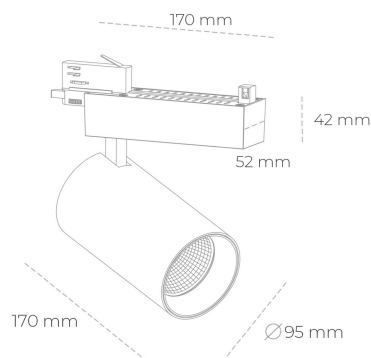

SPOTLIGHT SNIPER N 835 19W 15° BLACK | ON/OFF

LED	COB
Barwa światła	3500 [K] |
CRI	80
Strumień led chip	2783 [lm]
Strumień światła z oprawy	2226 [lm]
Zasilanie systemu	19 [W]
Wydajność oprawy oświetleniowej	117 [lm/W]
Kąt świecenia	15°
Sterowanie	ON/OFF
MacAdam	3 SDCM

Spotlight LED

Oprawa oświetleniowa typu reflektor LED. Przeznaczona do montażu w szynoprzewodzie. Obudowa wraz z ramieniem wykonane są z aluminium. Dostępność w kolorze białym, czarnym i szarym. Na zamówienie istnieje możliwość lakierowania na dowolny kolor z palety RAL. Dostępne odbłyśniki w kątach 15, 30 i 45 stopni. Maksymalna moc oprawy to 31W.

OPRAWA

Waga	1,33 [kg]
Ochronność IP , IK , klasa	IP 20, IK 3,
Kolor oprawy	BLACK
Rodzaj przesłony	Glass
Napięcie zasilania	220-240V 50-60Hz

Uwaga: Wszystkie dane są wartościami typowymi. Tolerancja pomiarów +/-10%. Funkcje systemu mogą ulec zmianie wraz z ulepszeniami produktu ze względu na postęp techniczny.

OPCJE

kolor oprawy do wyboru z palety RAL - na zapytanie, przesłona antyodbleniowa "plaster miodu", możliwość sterowania mocą świecenia za pomocą systemu CASAMBI / DALI / PHASE CUT

Wygenerowano: 22.06.2024

+48 32 388 80 00

www.cora.pl
cora@cora.pl

Ulica: Ignatza Hakuby 18
41-914 Bytom, Polska