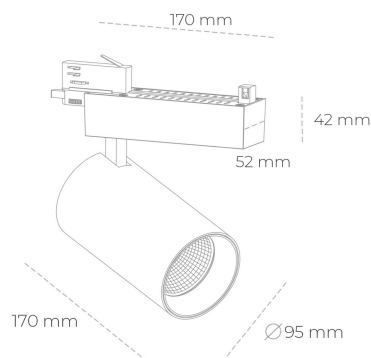

SPOTLIGHT SNIPER N 835 14W 15° BLACK | ON/OFF

LED	COB
Barwa światła	3500 [K] |
CRI	80
Strumień led chip	1948 [lm]
Strumień światła z oprawy	1558 [lm]
Zasilanie systemu	14 [W]
Wydajność oprawy oświetleniowej	111 [lm/W]
Kąt świecenia	15°
Sterowanie	ON/OFF
MacAdam	3 SDCM

Spotlight LED

Oprawa oświetleniowa typu reflektor LED. Przeznaczona do montażu w szynoprzewodzie. Obudowa wraz z ramieniem wykonane są z aluminium. Dostępność w kolorze białym, czarnym i szarym. Na zamówienie istnieje możliwość lakierowania na dowolny kolor z palety RAL. Dostępne odbłyśniki w kątach 15, 30 i 45 stopni. Maksymalna moc oprawy to 31W.

OPRAWA

Waga	1,33 [kg]
Ochronność IP , IK , klasa	IP 20, IK 3,
Kolor oprawy	BLACK
Rodzaj przesłony	Glass
Napięcie zasilania	220-240V 50-60Hz

Uwaga: Wszystkie dane są wartościami typowymi. Tolerancja pomiarów +/-10%. Funkcje systemu mogą ulec zmianie wraz z ulepszeniami produktu ze względu na postęp techniczny.

OPCJE

kolor oprawy do wyboru z palety RAL - na zapytanie, przesłona antyodbleniowa "plaster miodu", możliwość sterowania mocą świecenia za pomocą systemu CASAMBI / DALI / PHASE CUT

Wygenerowano: 23.06.2024

+48 32 388 80 00

www.cora.pl
cora@cora.pl

Ulica: Ignatza Hakuby 18
41-914 Bytom, Polska