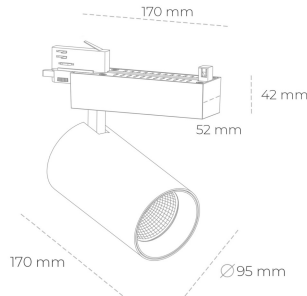

SPOTLIGHT SNIPER N 835 10W 15° BLACK | ON/OFF

Kod produktu: N015-K0002-RF835-H7-N15-ZA01_250-S4-###

LED	COB
Barwa światła	3500 [K]
CRI	80
Strumień led chip	1391 [lm]
Strumień światła z oprawy	1112 [lm]
Zasilanie systemu	10 [W]
Wydajność oprawy oświetleniowej	111 [lm/W]
Kąt świecenia	15°
Sterowanie	ON/OFF
MacAdam	3 SDCM

Spotlight LED

Oprawa oświetleniowa typu reflektor LED. Przeznaczona do montażu w szynoprzewodzie. Obudowa wraz z ramieniem wykonane są z aluminium. Dostępność w kolorze białym, czarnym i szarym. Na zamówienie istnieje możliwość lakierowania na dowolny kolor z palety RAL. Dostępne odbłyśniki w kątach 15, 30 i 45 stopni. Maksymalna moc oprawy to 31W.

OPRAWA

Waga	1.33 [kg]
Ochronność IP , IK , klasa	IP 20, IK 3,
Kolor oprawy	BLACK
Rodzaj przesłony	Glass
Napięcie zasilania	220-240V 50-60Hz

Uwaga: Wszystkie dane są wartościami typowymi. Tolerancja pomiarów +/- 10%. Funkcje systemu mogą ulec zmianie wraz z ulepszeniami produktu ze względu na postęp techniczny.