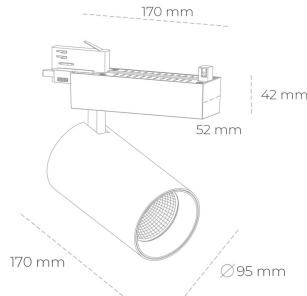

SPOTLIGHT SNIPER N 830 27W 45° BLACK | ON/OFF

Kod produktu: N015-K0002-RF830-H7-N45-ZA02_700-S4-###

LED	COB
Barwa światła	3000 [K]
CRI	80
Strumień led chip	3811 [lm]
Strumień światła z oprawy	3048 [lm]
Zasilanie systemu	27 [W]
Wydajność oprawy oświetleniowej	113 [lm/W]
Kąt świecenia	45°
Sterowanie	ON/OFF
MacAdam	3 SDCM

Spotlight LED

Oprawa oświetleniowa typu reflektor LED. Przeznaczona do montażu w szynoprzewodzie. Obudowa wraz z ramieniem wykonane są z aluminium. Dostępność w kolorze białym, czarnym i szarym. Na zamówienie istnieje możliwość lakierowania na dowolny kolor z palety RAL. Dostępne odbłyśniki w kątach 15, 30 i 45 stopni. Maksymalna moc oprawy to 31W.

OPRAWA

Waga	1.33 [kg]
Ochronność IP , IK , klasa	IP 20, IK 3,
Kolor oprawy	BLACK
Rodzaj przesłony	Glass
Napięcie zasilania	220-240V 50-60Hz

Uwaga: Wszystkie dane są wartościami typowymi. Tolerancja pomiarów +/- 10%. Funkcje systemu mogą ulec zmianie wraz z ulepszeniami produktu ze względu na postęp techniczny.