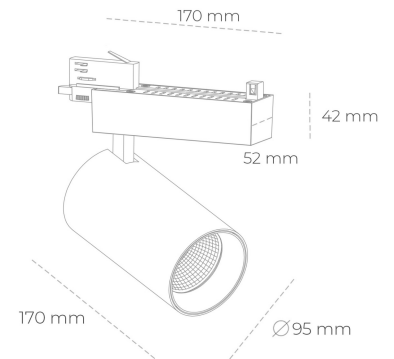

SPOTLIGHT SNIPER N 830 25W 45° BLACK | ON/OFF

LED	COB
Barwa światła	3000 [K] |
CRI	80
Strumień led chip	3538 [lm]
Strumień światła z oprawy	2830 [lm]
Zasilanie systemu	25 [W]
Wydajność oprawy oświetleniowej	[lm/W]
Kąt świecenia	45°
Sterowanie	ON/OFF
MacAdam	3 SDCM

Spotlight LED

Oprawa oświetleniowa typu reflektor LED. Przeznaczona do montażu w szynoprzewodzie. Obudowa wraz z ramieniem wykonane są z aluminium. Dostępność w kolorze białym, czarnym i szarym. Na zamówienie istnieje możliwość lakierowania na dowolny kolor z palety RAL. Dostępne odbłyśniki w kątach 15, 30 i 45 stopni. Maksymalna moc oprawy to 31W.

OPRAWA

Waga	1,33 [kg]
Ochronność IP , IK , klasa	IP 20, IK 3,
Kolor oprawy	WHITE
Rodzaj przesłony	Glass
Napięcie zasilania	220-240V 50-60Hz

Uwaga: Wszystkie dane są wartościami typowymi. Tolerancja pomiarów +/-10%. Funkcje systemu mogą ulec zmianie wraz z ulepszeniami produktu ze względu na postęp techniczny.

OPCJE

kolor oprawy do wyboru z palety RAL - na zapytanie, przesłona antyodbleniowa "plaster miodu", możliwość sterowania mocą świecenia za pomocą systemu CASAMBI / DALI / PHASE CUT

Wygenerowano: 17.09.2024