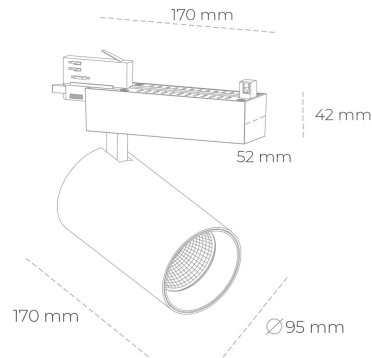

SPOTLIGHT SNIPER N 830 10W 45° BLACK | ON/OFF

LED	COB
Barwa światła	3000 [K] |
CRI	80
Strumień led chip	1361 [lm]
Strumień światła z oprawy	1088 [lm]
Zasilanie systemu	10 [W]
Wydajność oprawy oświetleniowej	109 [lm/W]
Kąt świecenia	45°
Sterowanie	ON/OFF
MacAdam	3 SDCM

Spotlight LED

Oprawa oświetleniowa typu reflektor LED. Przeznaczona do montażu w szynoprzewodzie. Obudowa wraz z ramieniem wykonane są z aluminium. Dostępność w kolorze białym, czarnym i szarym. Na zamówienie istnieje możliwość lakierowania na dowolny kolor z palety RAL. Dostępne odbłyśniki w kątach 15, 30 i 45 stopni. Maksymalna moc oprawy to 31W.

OPRAWA

Waga	1,33 [kg]
Ochronność IP , IK , klasa	IP 20, IK 3,
Kolor oprawy	BLACK
Rodzaj przesłony	Glass
Napięcie zasilania	220-240V 50-60Hz

Uwaga: Wszystkie dane są wartościami typowymi. Tolerancja pomiarów +/-10%. Funkcje systemu mogą ulec zmianie wraz z ulepszeniami produktu ze względu na postęp techniczny.

OPCJE

kolor oprawy do wyboru z palety RAL - na zapytanie, przesłona antyodbleniowa "plaster miodu", możliwość sterowania mocą świecenia za pomocą systemu CASAMBI / DALI / PHASE CUT

Wygenerowano: 22.06.2024

+48 32 388 80 00

www.cora.pl
cora@cora.pl

Ulica: Ignatza Hakuby 18
41-914 Bytom, Polska