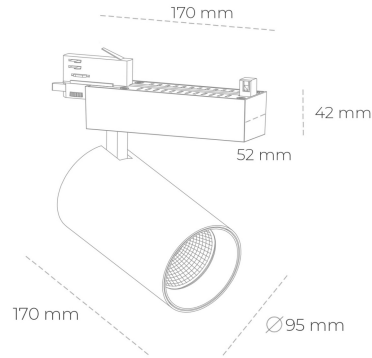

SPOTLIGHT SNIPER N 830 27W 30° BLACK | ON/OFF

LED	COB
Barwa światła	3000 [K] |
CRI	80
Strumień led chip	3811 [lm]
Strumień światła z oprawy	3048 [lm]
Zasilanie systemu	27 [W]
Wydajność oprawy oświetleniowej	113 [lm/W]
Kąt świecenia	30°
Sterowanie	ON/OFF
MacAdam	3 SDCM

Spotlight LED

Oprawa oświetleniowa typu reflektor LED. Przeznaczona do montażu w szynoprzewodzie. Obudowa wraz z ramieniem wykonane są z aluminium. Dostępność w kolorze białym, czarnym i szarym. Na zamówienie istnieje możliwość lakierowania na dowolny kolor z palety RAL. Dostępne odbłyśniki w kątach 15, 30 i 45 stopni. Maksymalna moc oprawy to 31W.

OPRAWA

Waga	1,33 [kg]
Ochronność IP , IK , klasa	IP 20, IK 3,
Kolor oprawy	BLACK
Rodzaj przesłony	Glass
Napięcie zasilania	220-240V 50-60Hz

Uwaga: Wszystkie dane są wartościami typowymi. Tolerancja pomiarów +/-10%. Funkcje systemu mogą ulec zmianie wraz z ulepszeniami produktu ze względu na postęp techniczny.

OPCJE

kolor oprawy do wyboru z palety RAL - na zapytanie, przesłona antyodbleniowa "plaster miodu", możliwość sterowania mocą świecenia za pomocą systemu CASAMBI / DALI / PHASE CUT

Wygenerowano: 21.06.2024

+48 32 388 80 00

www.cora.pl
cora@cora.pl

Ulica: Ignatza Hakuby 18
41-914 Bytom, Polska