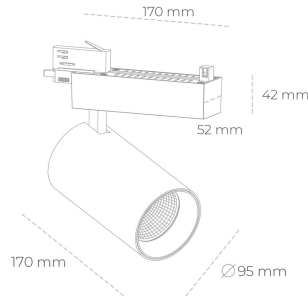

# SPOTLIGHT SNIPER N 830 21W 30° BLACK | ON/OFF

Kod produktu: N015-K0002-RF830-H7-N30-ZA02\_550-S4-###

LED	COB
Barwa światła	3000 [K]
CRI	80
Strumień led chip	2994 [lm]
Strumień światła z oprawy	2395 [lm]
Zasilanie systemu	21 [W]
Wydajność oprawy oświetleniowej	114 [lm/W]
Kąt świecenia	30°
Sterowanie	ON/OFF
MacAdam	3 SDCM

## Spotlight LED

Oprawa oświetleniowa typu reflektor LED. Przeznaczona do montażu w szynoprzewodzie. Obudowa wraz z ramieniem wykonane są z aluminium. Dostępność w kolorze białym, czarnym i szarym. Na zamówienie istnieje możliwość lakierowania na dowolny kolor z palety RAL. Dostępne odbłyśniki w kątach 15, 30 i 45 stopni. Maksymalna moc oprawy to 31W.

## OPRAWA

Waga	1.33 [kg]
Ochronność IP , IK , klasa	IP 20, IK 3,
Kolor oprawy	BLACK
Rodzaj przesłony	Glass
Napięcie zasilania	220-240V 50-60Hz

Uwaga: Wszystkie dane są wartościami typowymi. Tolerancja pomiarów +/- 10%. Funkcje systemu mogą ulec zmianie wraz z ulepszeniami produktu ze względu na postęp techniczny.