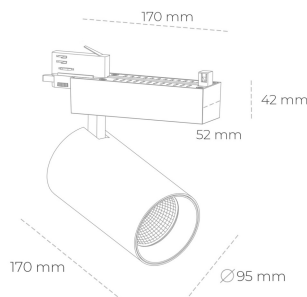

SPOTLIGHT SNIPER N 830 14W 30° BLACK | ON/OFF

Kod produktu: N015-K0002-RF830-H7-N30-ZA01_350-S4-###

LED	COB
Barwa światła	3000 [K]
CRI	80
Strumień led chip	1905 [lm]
Strumień światła z oprawy	1524 [lm]
Zasilanie systemu	14 [W]
Wydajność oprawy oświetleniowej	109 [lm/W]
Kąt świecenia	30°
Sterowanie	ON/OFF
MacAdam	3 SDCM

Spotlight LED

Oprawa oświetleniowa typu reflektor LED. Przeznaczona do montażu w szynoprzewodzie. Obudowa wraz z ramieniem wykonane są z aluminium. Dostępność w kolorze białym, czarnym i szarym. Na zamówienie istnieje możliwość lakierowania na dowolny kolor z palety RAL. Dostępne odbłyśniki w kątach 15, 30 i 45 stopni. Maksymalna moc oprawy to 31W.

OPRAWA

Waga	1.33 [kg]
Ochronność IP , IK , klasa	IP 20, IK 3,
Kolor oprawy	BLACK
Rodzaj przesłony	Glass
Napięcie zasilania	220-240V 50-60Hz

Uwaga: Wszystkie dane są wartościami typowymi. Tolerancja pomiarów +/- 10%. Funkcje systemu mogą ulec zmianie wraz z ulepszeniami produktu ze względu na postęp techniczny.