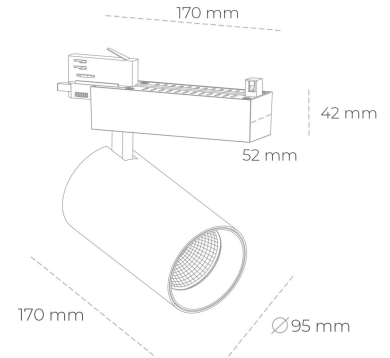

SPOTLIGHT SNIPER N 830 31W 15° BLACK | ON/OFF

LED	COB
Barwa światła	3000 [K] |
CRI	90
Strumień led chip	4355 [lm]
Strumień światła z oprawy	3484 [lm]
Zasilanie systemu	31 [W]
Wydajność oprawy oświetleniowej	[lm/W]
Kąt świecenia	15°
Sterowanie	ON/OFF
MacAdam	3 SDCM

Spotlight LED

Oprawa oświetleniowa typu reflektor LED. Przeznaczona do montażu w szynoprzewodzie. Obudowa wraz z ramieniem wykonane są z aluminium. Dostępność w kolorze białym, czarnym i szarym. Na zamówienie istnieje możliwość lakierowania na dowolny kolor z palety RAL. Dostępne odbłyśniki w kątach 15, 30 i 45 stopni. Maksymalna moc oprawy to 31W.

OPRAWA

Waga	1,33 [kg]
Ochronność IP , IK , klasa	IP 20, IK 3,
Kolor oprawy	WHITE
Rodzaj przesłony	Glass
Napięcie zasilania	220-240V 50-60Hz

Uwaga: Wszystkie dane są wartościami typowymi. Tolerancja pomiarów +/-10%. Funkcje systemu mogą ulec zmianie wraz z ulepszeniami produktu ze względu na postęp techniczny.

OPCJE

kolor oprawy do wyboru z palety RAL - na zapytanie, przesłona antyodbleniowa "plaster miodu", możliwość sterowania mocą świecenia za pomocą systemu CASAMBI / DALI / PHASE CUT

Wygenerowano: 17.09.2024