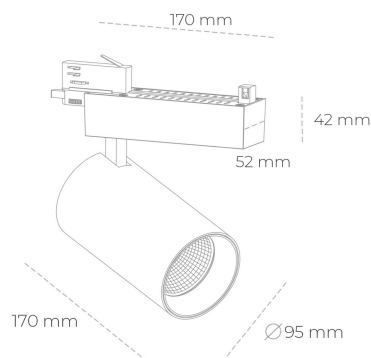

SPOTLIGHT SNIPER N 830 23W 15° BLACK | ON/OFF

LED	COB
Barwa światła	3000 [K] |
CRI	80
Strumień led chip	3266 [lm]
Strumień światła z oprawy	2612 [lm]
Zasilanie systemu	23 [W]
Wydajność oprawy oświetleniowej	114 [lm/W]
Kąt świecenia	15°
Sterowanie	ON/OFF
MacAdam	3 SDCM

Spotlight LED

Oprawa oświetleniowa typu reflektor LED. Przeznaczona do montażu w szynoprzewodzie. Obudowa wraz z ramieniem wykonane są z aluminium. Dostępność w kolorze białym, czarnym i szarym. Na zamówienie istnieje możliwość lakierowania na dowolny kolor z palety RAL. Dostępne odbłyśniki w kątach 15, 30 i 45 stopni. Maksymalna moc oprawy to 31W.

OPRAWA

Waga	1,33 [kg]
Ochronność IP , IK , klasa	IP 20, IK 3,
Kolor oprawy	BLACK
Rodzaj przesłony	Glass
Napięcie zasilania	220-240V 50-60Hz

Uwaga: Wszystkie dane są wartościami typowymi. Tolerancja pomiarów +/-10%. Funkcje systemu mogą ulec zmianie wraz z ulepszeniami produktu ze względu na postęp techniczny.

OPCJE

kolor oprawy do wyboru z palety RAL - na zapytanie, przesłona antyodbleniowa "plaster miodu", możliwość sterowania mocą świecenia za pomocą systemu CASAMBI / DALI / PHASE CUT

Wygenerowano: 21.06.2024

+48 32 388 80 00

www.cora.pl
cora@cora.pl

Ulica: Ignatza Hakuby 18
41-914 Bytom, Polska