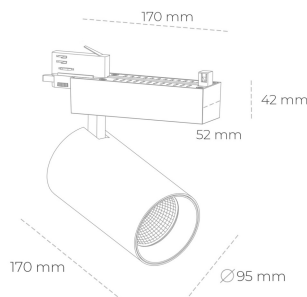

## SPOTLIGHT SNIPER N 830 19W 15° BLACK | ON/OFF

Kod produktu: N015-K0002-RF830-H7-N15-ZA01\_500-S4-###

LED	COB
Barwa światła	3000 [K]
CRI	80
Strumień led chip	2722 [lm]
Strumień światła z oprawy	2177 [lm]
Zasilanie systemu	19 [W]
Wydajność oprawy oświetleniowej	115 [lm/W]
Kąt świecenia	15°
Sterowanie	ON/OFF
MacAdam	3 SDCM

### Spotlight LED

Oprawa oświetleniowa typu reflektor LED. Przeznaczona do montażu w szynoprzewodzie. Obudowa wraz z ramieniem wykonane są z aluminium. Dostępność w kolorze białym, czarnym i szarym. Na zamówienie istnieje możliwość lakierowania na dowolny kolor z palety RAL. Dostępne odbłyśniki w kątach 15, 30 i 45 stopni. Maksymalna moc oprawy to 31W.

### OPRAWA

Waga	1.33 [kg]
Ochronność IP , IK , klasa	IP 20, IK 3,
Kolor oprawy	BLACK
Rodzaj przesłony	Glass
Napięcie zasilania	220-240V 50-60Hz

Uwaga: Wszystkie dane są wartościami typowymi. Tolerancja pomiarów +/- 10%. Funkcje systemu mogą ulec zmianie wraz z ulepszeniami produktu ze względu na postęp techniczny.