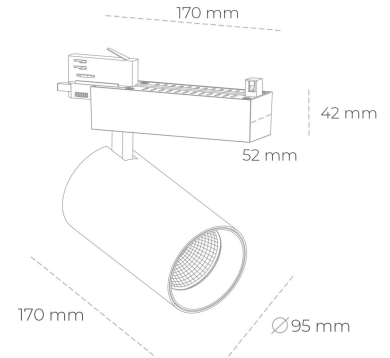

SPOTLIGHT SNIPER N 830 19W 15° BLACK | ON/OFF

LED	COB
Barwa światła	3000 [K] |
CRI	80
Strumień led chip	2722 [lm]
Strumień światła z oprawy	2177 [lm]
Zasilanie systemu	19 [W]
Wydajność oprawy oświetleniowej	[lm/W]
Kąt świecenia	15°
Sterowanie	ON/OFF
MacAdam	3 SDCM

Spotlight LED

Oprawa oświetleniowa typu reflektor LED. Przeznaczona do montażu w szynoprzewodzie. Obudowa wraz z ramieniem wykonane są z aluminium. Dostępność w kolorze białym, czarnym i szarym. Na zamówienie istnieje możliwość lakierowania na dowolny kolor z palety RAL. Dostępne odbłyśniki w kątach 15, 30 i 45 stopni. Maksymalna moc oprawy to 31W.

OPRAWA

Waga	1,33 [kg]
Ochronność IP , IK , klasa	IP 20, IK 3,
Kolor oprawy	WHITE
Rodzaj przesłony	Glass
Napięcie zasilania	220-240V 50-60Hz

Uwaga: Wszystkie dane są wartościami typowymi. Tolerancja pomiarów +/-10%. Funkcje systemu mogą ulec zmianie wraz z ulepszeniami produktu ze względu na postęp techniczny.

OPCJE

kolor oprawy do wyboru z palety RAL - na zapytanie, przesłona antyodbleniowa "plaster miodu", możliwość sterowania mocą świecenia za pomocą systemu CASAMBI / DALI / PHASE CUT

Wygenerowano: 17.09.2024