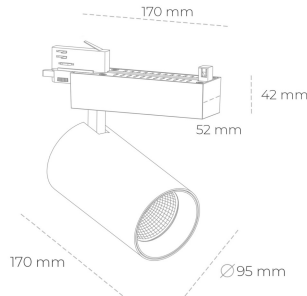

# SPOTLIGHT SNIPER N 827 27W 45° BLACK | ON/OFF

Kod produktu: N015-K0002-RF827-H7-N45-ZA02\_700-S4-###

LED	COB
Barwa światła	2700 [K]
CRI	80
Strumień led chip	3772 [lm]
Strumień światła z oprawy	3017 [lm]
Zasilanie systemu	27 [W]
Wydajność oprawy oświetleniowej	112 [lm/W]
Kąt świecenia	45°
Sterowanie	ON/OFF
MacAdam	3 SDCM

## Spotlight LED

Oprawa oświetleniowa typu reflektor LED. Przeznaczona do montażu w szynoprzewodzie. Obudowa wraz z ramieniem wykonane są z aluminium. Dostępność w kolorze białym, czarnym i szarym. Na zamówienie istnieje możliwość lakierowania na dowolny kolor z palety RAL. Dostępne odbłyśniki w kątach 15, 30 i 45 stopni. Maksymalna moc oprawy to 31W.

## OPRAWA

Waga	1.33 [kg]
Ochronność IP , IK , klasa	IP 20, IK 3,
Kolor oprawy	BLACK
Rodzaj przesłony	Glass
Napięcie zasilania	220-240V 50-60Hz

Uwaga: Wszystkie dane są wartościami typowymi. Tolerancja pomiarów +/- 10%. Funkcje systemu mogą ulec zmianie wraz z ulepszeniami produktu ze względu na postęp techniczny.