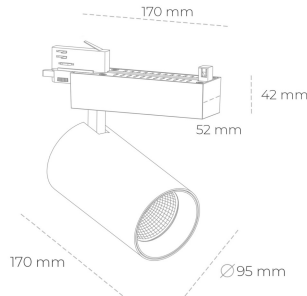

SPOTLIGHT SNIPER N 827 21W 45° BLACK | ON/OFF

Kod produktu: N015-K0002-RF827-H7-N45-ZA02_550-S4-###

LED	COB
Barwa światła	2700 [K]
CRI	80
Strumień led chip	2963 [lm]
Strumień światła z oprawy	2370 [lm]
Zasilanie systemu	21 [W]
Wydajność oprawy oświetleniowej	113 [lm/W]
Kąt świecenia	45°
Sterowanie	ON/OFF
MacAdam	3 SDCM

Spotlight LED

Oprawa oświetleniowa typu reflektor LED. Przeznaczona do montażu w szynoprzewodzie. Obudowa wraz z ramieniem wykonane są z aluminium. Dostępność w kolorze białym, czarnym i szarym. Na zamówienie istnieje możliwość lakierowania na dowolny kolor z palety RAL. Dostępne odbłyśniki w kątach 15, 30 i 45 stopni. Maksymalna moc oprawy to 31W.

OPRAWA

Waga	1.33 [kg]
Ochronność IP , IK , klasa	IP 20, IK 3,
Kolor oprawy	BLACK
Rodzaj przesłony	Glass
Napięcie zasilania	220-240V 50-60Hz

Uwaga: Wszystkie dane są wartościami typowymi. Tolerancja pomiarów +/- 10%. Funkcje systemu mogą ulec zmianie wraz z ulepszeniami produktu ze względu na postęp techniczny.